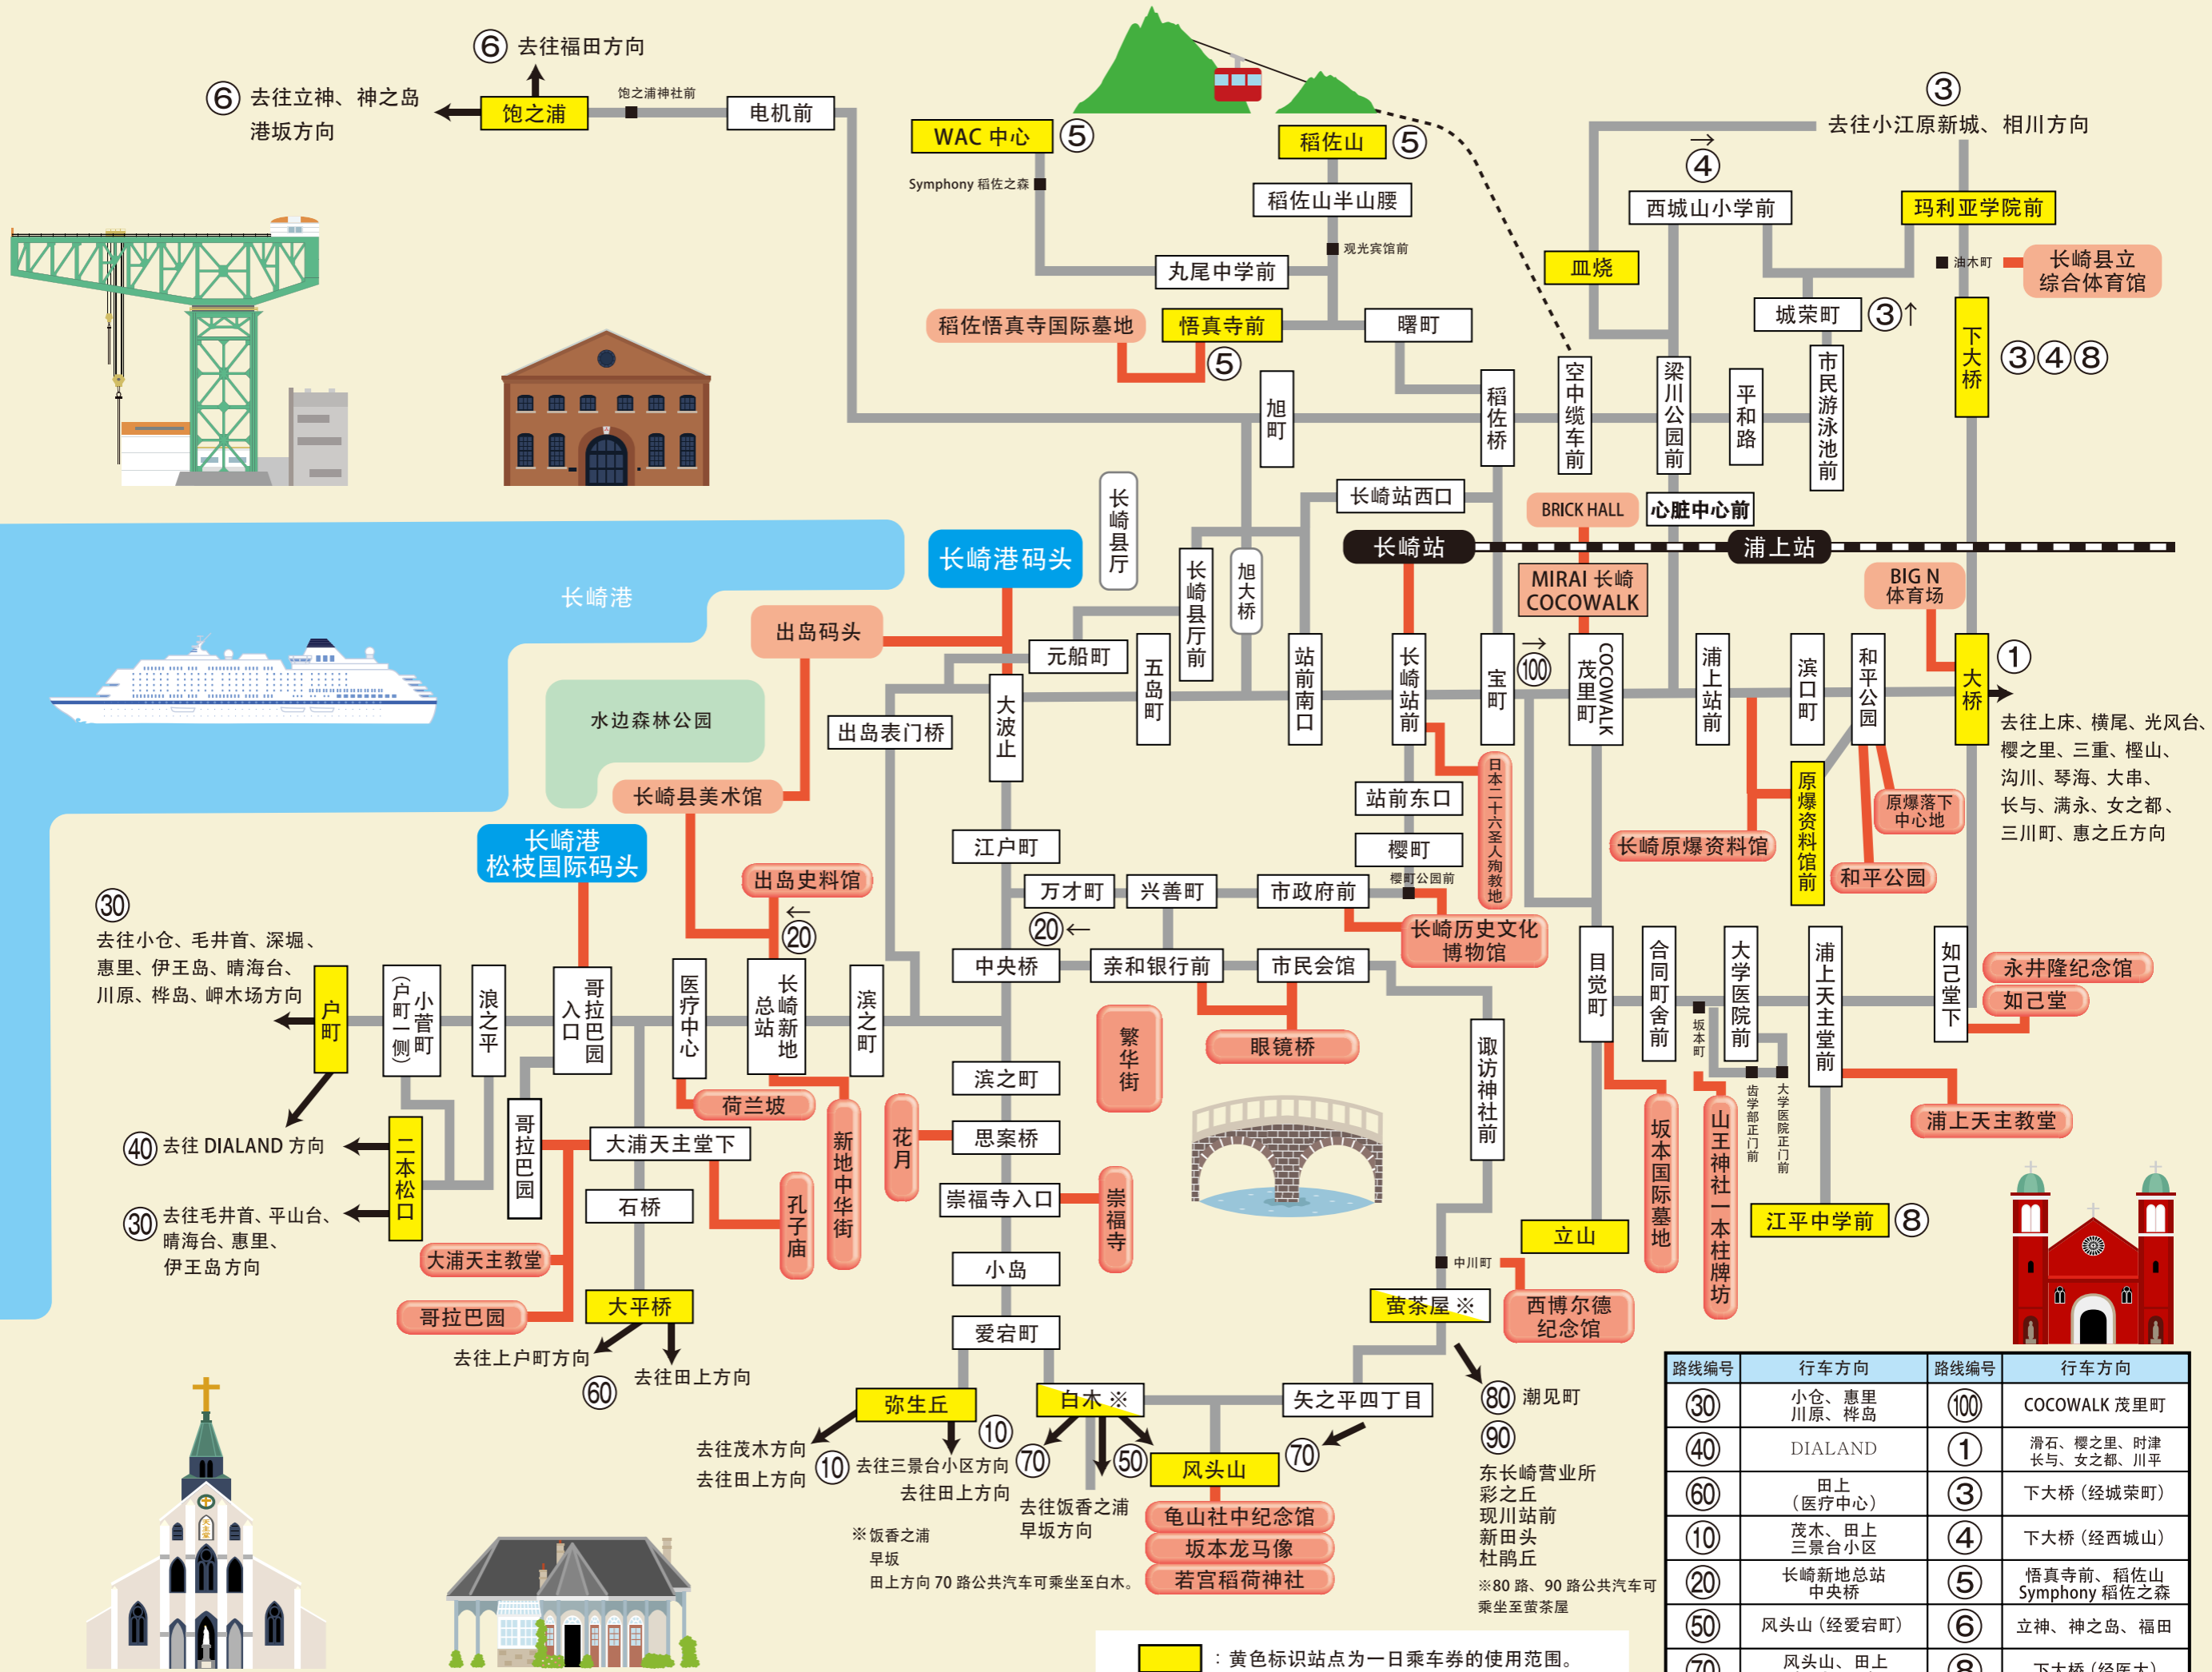

# 长崎公共汽车 市内旅游景点路线图

① 去往上床、横尾、风光台、樱之里、三重、樱山、沟川、琴海、大串、长与、满永、女之都、三川町、惠之丘方向

③⑩ 去往小仓、毛井首、深堀、惠里、伊王岛、晴海台、川原、桦岛、岬木场方向

④⑩ 去往 DIALAND 方向

③⑩ 去往毛井首、平山台、晴海台、惠里、伊王岛方向

⑩ 去往三景台小区方向  
⑦⑩ 去往田上方向  
⑦⑩ 去往饭香之浦早坂方向  
⑦⑩ 去往饭香之浦早坂  
田上方向 70 路公共汽车可乘坐至白木。

⑧⑩ 潮见町  
⑨⑩ 东长崎营业所 彩之丘 现川站前 新田头 杜鹃丘  
※80 路、90 路公共汽车可乘坐至萤茶屋

黄色标识站点为一日乘车券的使用范围。  
红色标识为市内景区的步行路线。

路线编号	行车方向	路线编号	行车方向
③⑩	小仓、惠里川原、桦岛	⑩⑩	COCOWALK 茂里町
④⑩	DIALAND	①	滑石、樱之里、时津长与、女之都、川平
⑥⑩	田上 (医疗中心)	③	下大桥 (经城荣町)
⑩⑩	茂木、田上三景台小区	④	下大桥 (经西城山)
②⑩	长崎新地总站 中央桥	⑤	悟真寺前、稻佐山 Symphony 稻佐之森
⑤⑩	风头山 (经爱宕町)	⑥	立神、神之岛、福田
⑦⑩	风头山、田上 (经中川町)	⑧	下大桥 (经医大)
⑧⑩	潮见町	⑨⑩	矢上