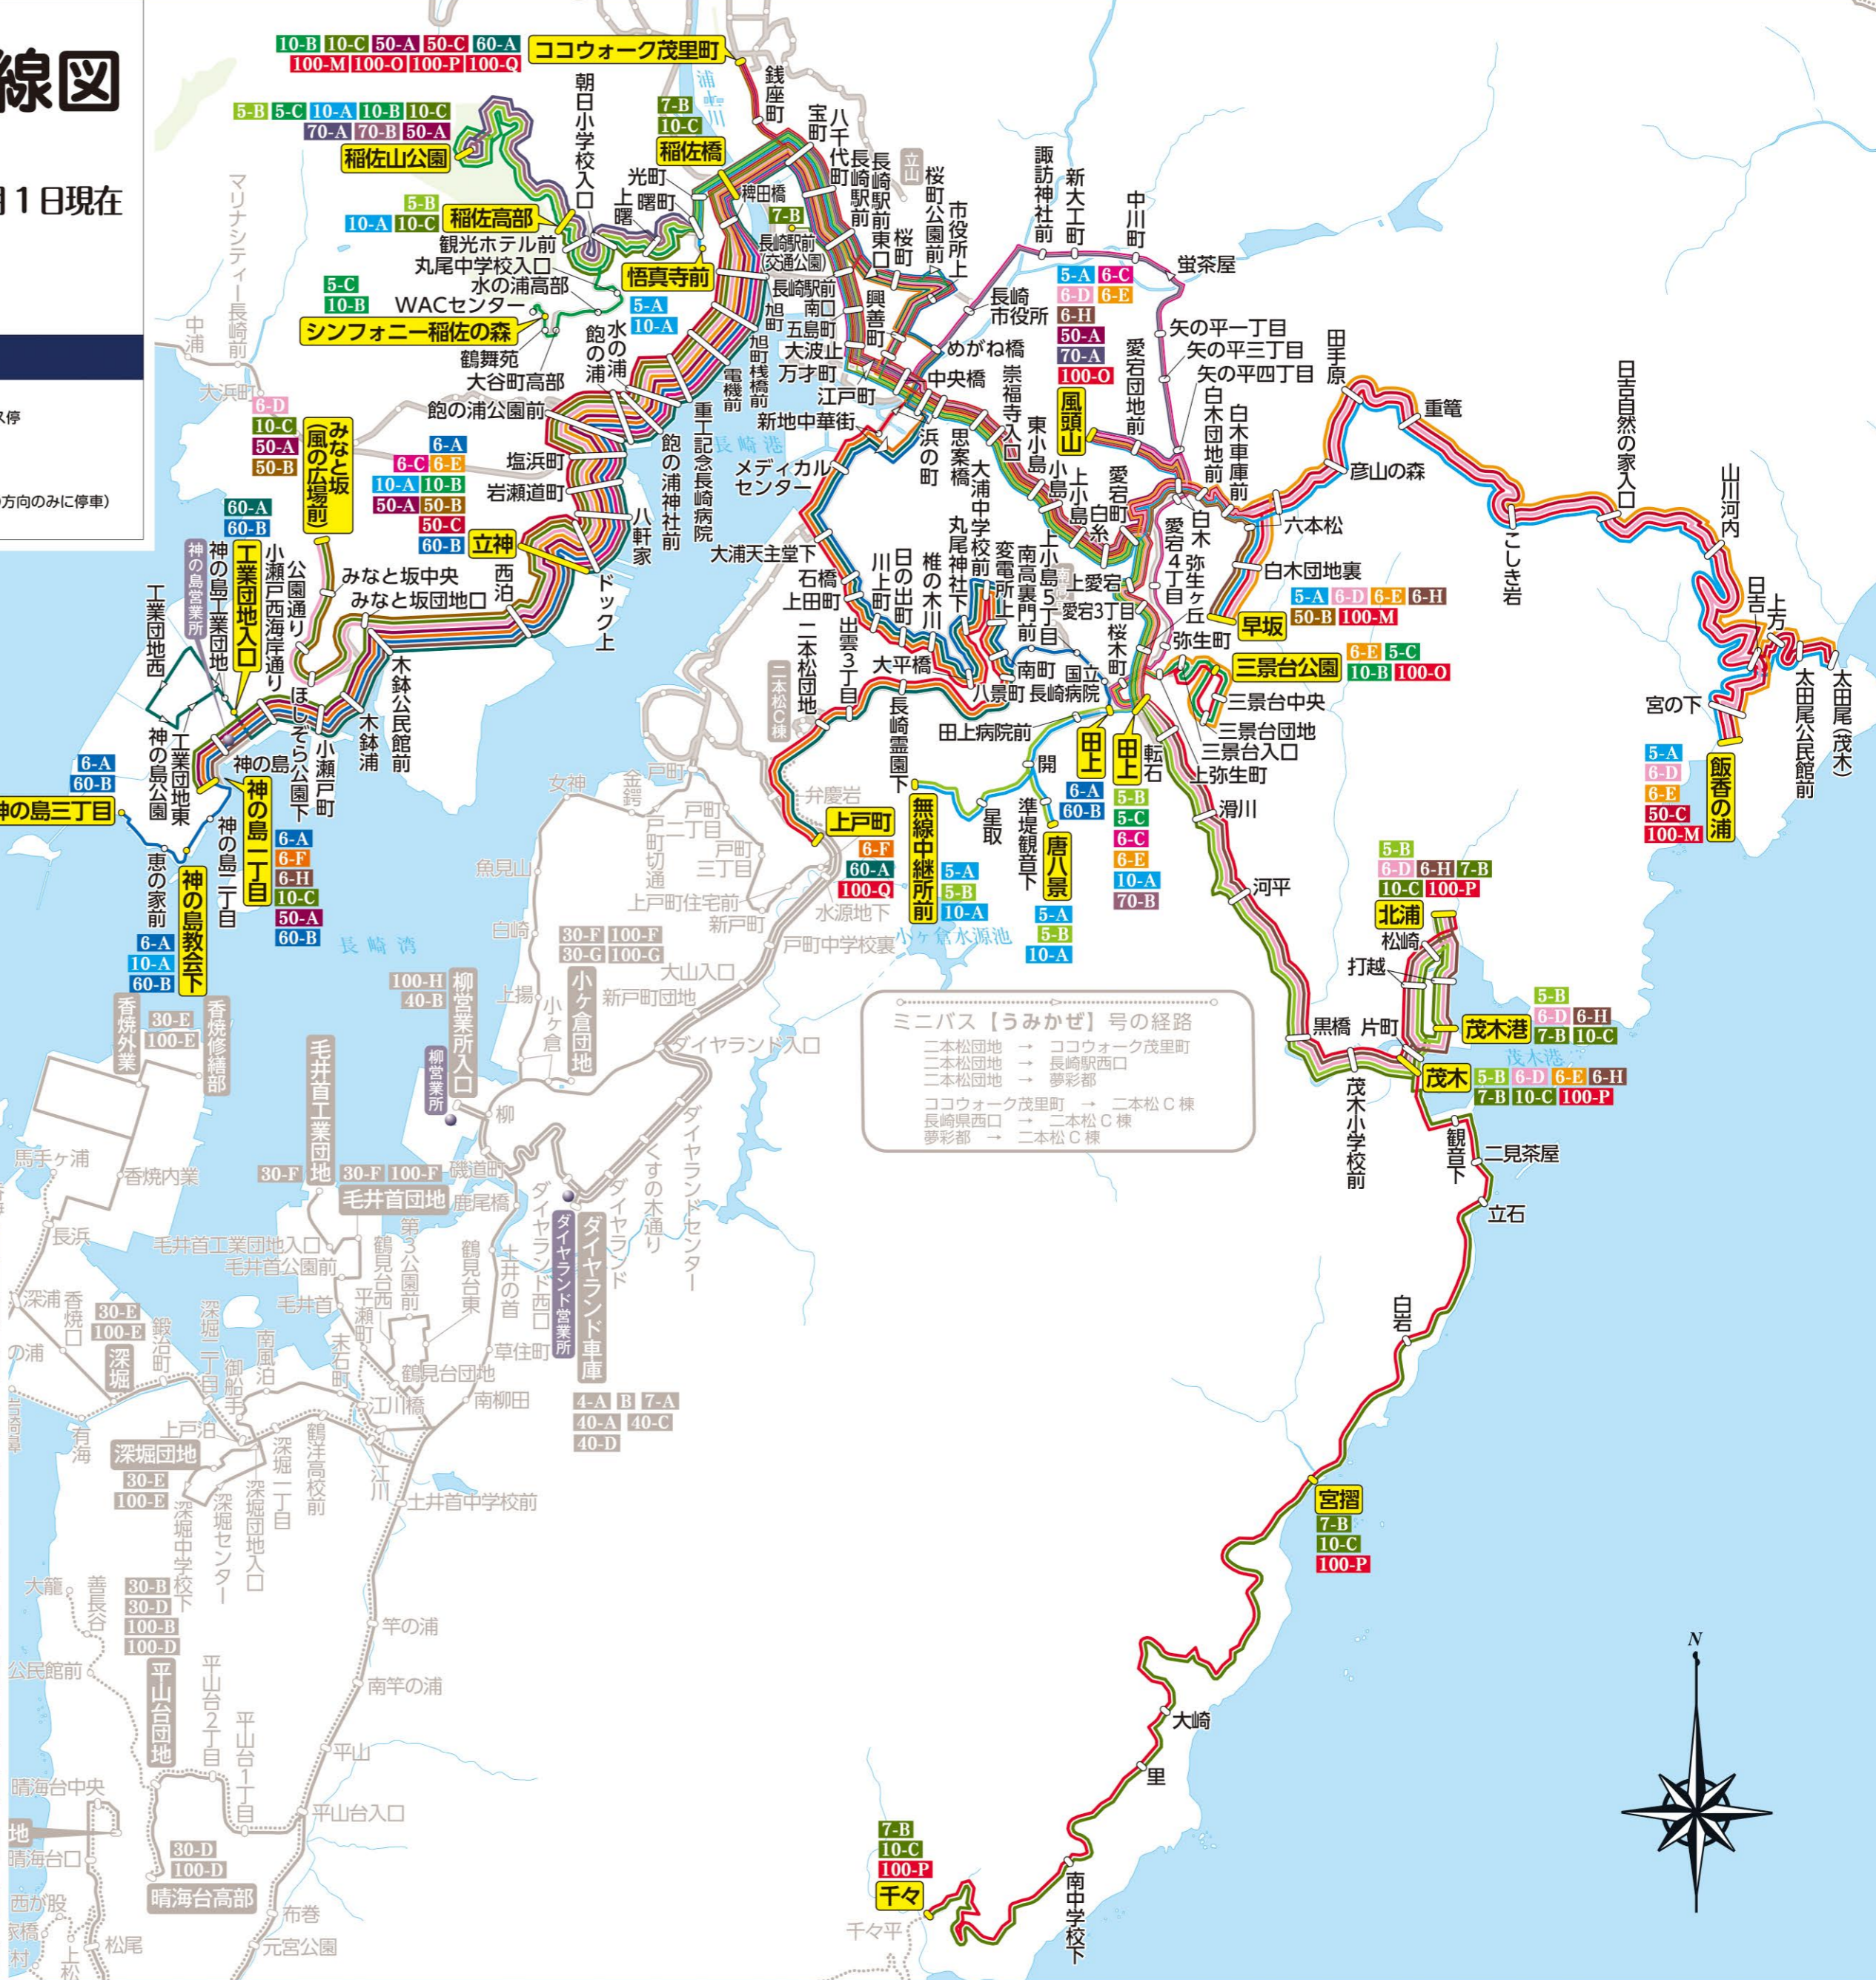

長崎バス 営業所別路線図

神の島営業所

2023年4月1日現在

バス路線の見方

バス路線

- バス路線経路
- 他営業所バス路線経路
- 系統番号(方向別系統番号・枝番号) ※色は路線色を表しています。

停留所記号と名称

- 単路線
- 複路線
- 停留所名.....行き先表示のバス停
- 停留所名.....中間バス停
- 停留所名.....片バス停(鋭角の方向のみに停車)

コミュニティバス伊予島線の経路
 丘町車庫 → 馬込浜
 馬込浜 → 丘町車庫

● 経由番号の枝番は、この路線図の便宜上の表記として設置したもので、実際の路線バスには表記されていません。あらかじめご了承ください。

方向別系統一覧表			
経由番号	発地	経由	着地
5-A	唐八景・無線中継所前・風頭山・早坂・飯香の浦	愛宕町・浜の町	悟真寺前
5-B	田上・茂木・北浦・茂木港・唐八景・無線中継所前	愛宕町・浜の町	稲佐高部・稲佐山公園
5-C	三景台公園・田上	愛宕町・浜の町	シンフォニー稲佐の森・稲佐山公園
6-A	田上	大平橋・中央橋	立神・神の島一丁目・神の島教会下・神の島三丁目
6-C	風頭山・田上	中川町・中央橋	立神
6-D	風頭山・早坂・飯香の浦・茂木・北浦・茂木港	愛宕町・浜の町	みなと坂
6-E	三景台公園・風頭山・早坂・飯香の浦・茂木・唐八景	愛宕町・浜の町	立神
6-F	上戸町	八景町・大平橋	神の島一丁目
6-H	風頭山・早坂・茂木・北浦	愛宕町・浜の町	神の島一丁目
7-B	千々・宮摺・茂木・北浦・茂木港・田上	愛宕町・浜の町	長崎駅前(交通広場)・稲佐橋
10-A	稲佐山公園・稲佐高部・悟真寺前・立神	浜の町・愛宕町	田上・唐八景・無線中継所前
10-B	稲佐山公園・シンフォニー稲佐の森・立神・ココウォーク茂里町	浜の町・愛宕町	三景台公園
10-C	稲佐山公園・稲佐橋・神の島一丁目・みなと坂・ココウォーク茂里町	浜の町・愛宕町	茂木・北浦・茂木港・宮摺・千々
50-A	稲佐山公園・神の島一丁目・立神・みなと坂・ココウォーク茂里町	浜の町・愛宕町	風頭山
50-B	立神・みなと坂	浜の町・愛宕町	早坂
50-C	立神・ココウォーク茂里町	浜の町・愛宕町	飯香の浦
60-A	工業団地入口(神の島)・ココウォーク茂里町	大平橋・八景町	上戸町
60-B	神の島一丁目・神の島教会下・神の島三丁目・工業団地入口(神の島)・立神	中央橋・大平橋	田上
70-A	稲佐山公園	中央橋・中川町	風頭山
70-B	稲佐山公園	中央橋・中川町	田上
100-M	早坂・飯香の浦	愛宕町・浜の町	ココウォーク茂里町
100-O	風頭山・三景台公園	愛宕町・浜の町	ココウォーク茂里町
100-P	茂木・北浦・宮摺・千々	愛宕町・浜の町	ココウォーク茂里町
100-Q	上戸町	八景町・大平橋	ココウォーク茂里町

ミニバス【うみかぜ】号の経路
 二本松団地 → ココウォーク茂里町
 二本松団地 → 長崎駅西口
 二本松団地 → 夢彩都
 ココウォーク茂里町 → 二本松C棟
 長崎駅西口 → 二本松C棟
 夢彩都 → 二本松C棟