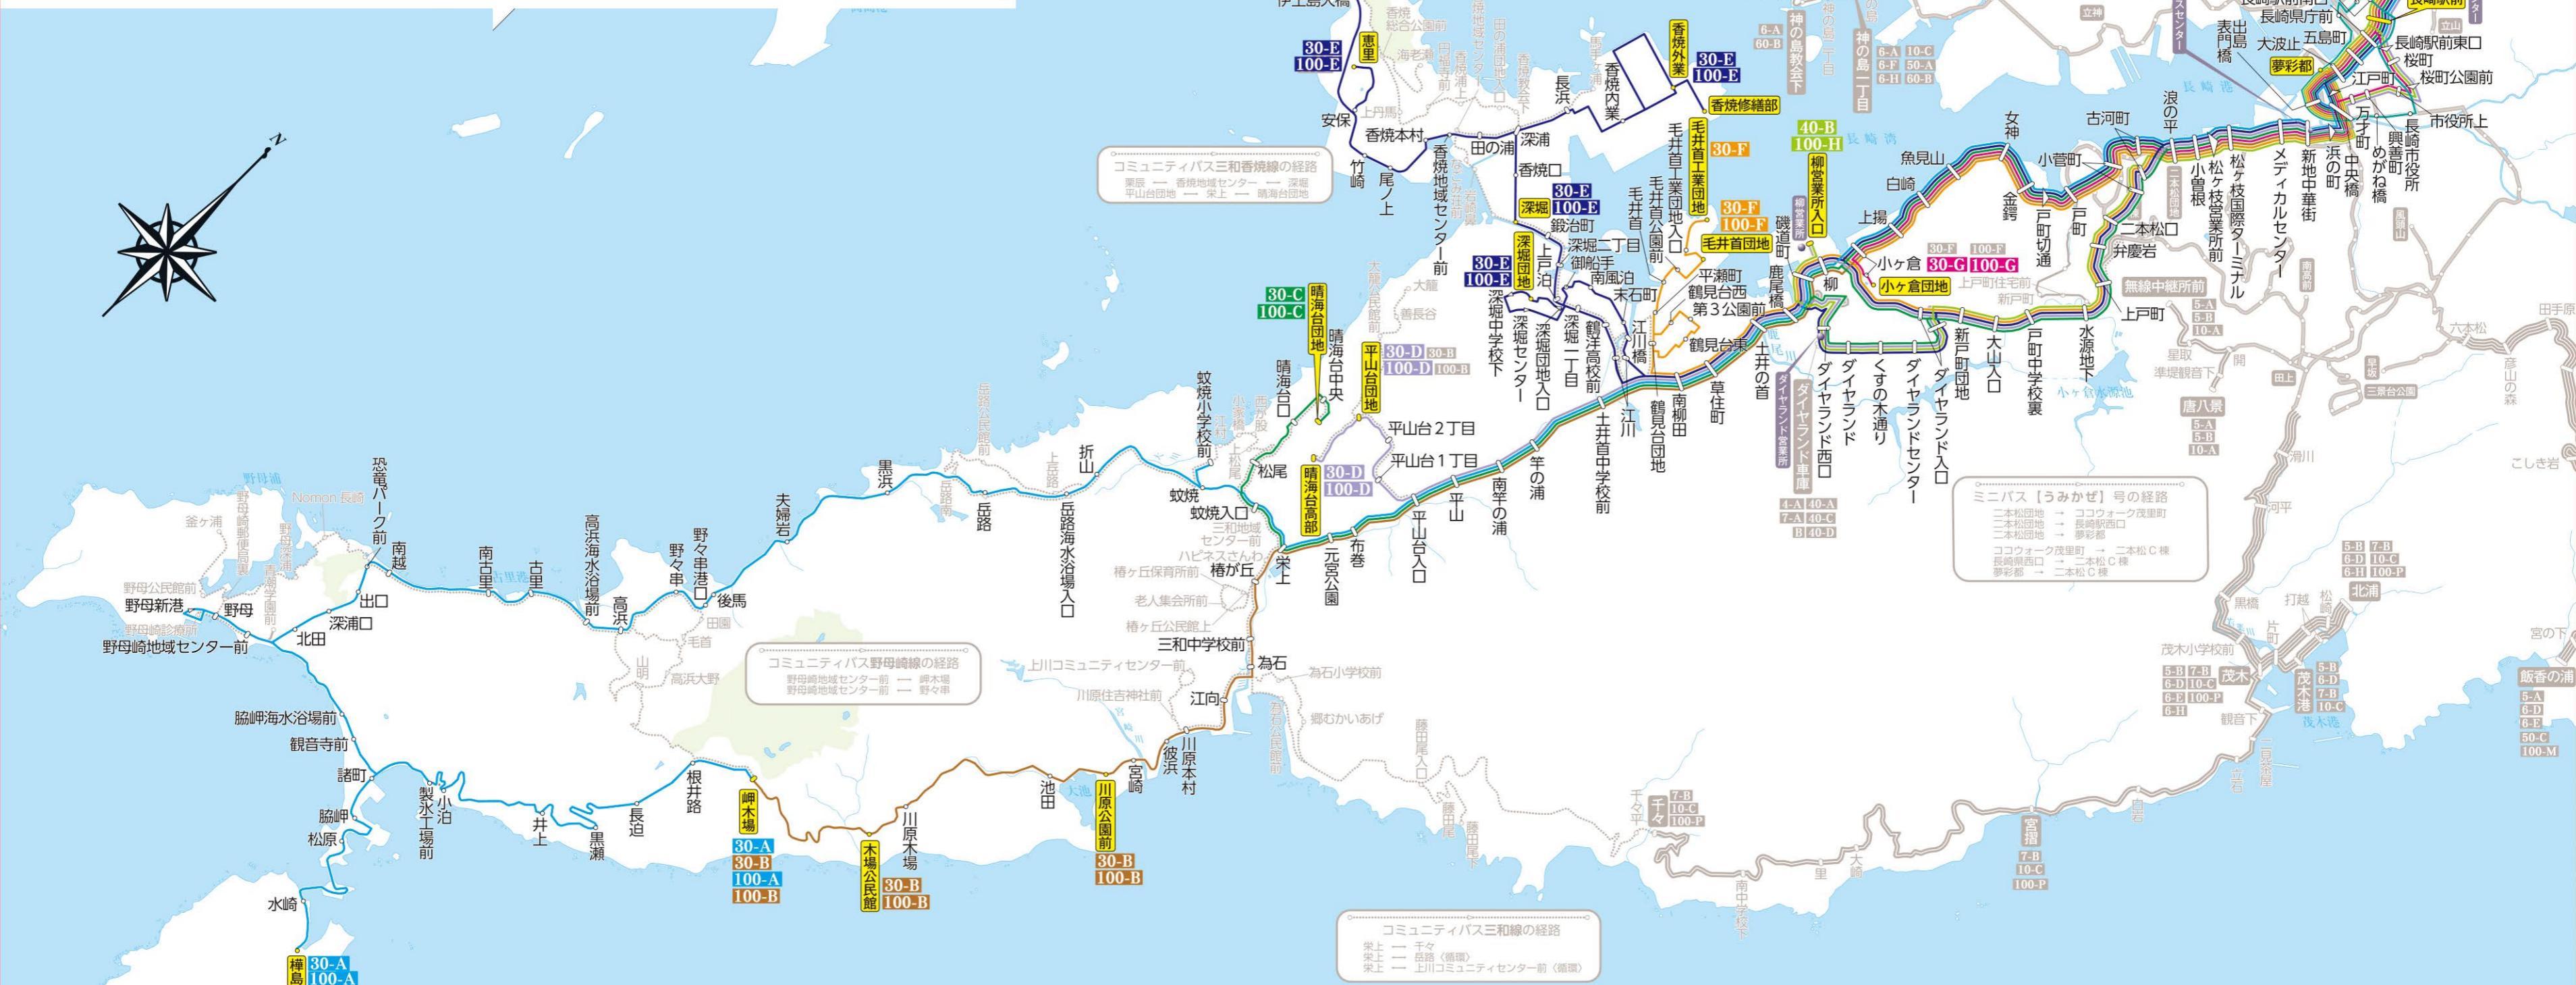

長崎バス 営業所別路線図

柳 営業所

2023年4月1日現在

バス路線の見方

- バス路線**
- バス路線経路
 - 他営業所バス路線経路
 - 行先番号 (方向別系統番号・枝番号) ※色は路線色を表しています。(起終点付近に記載)
- 停留所記号と名称**
- 単路線
 - 複路線
 - 停留所名.....行き先表示のバス停
 - 停留所名.....中間バス停
 - 停留所名.....片バス停(鋭角の方向のみに停車)

ミニバス「うみかぜ」号の経路

- 二本松団地 → ココウォーク茂里町
- 二本松団地 → 長崎駅前
- 二本松団地 → 夢彩都
- ココウォーク茂里町 → 二本松C棟
- 長崎駅前 → 二本松C棟
- 夢彩都 → 二本松C棟

コミュニティバス三和線の経路

- 栄上 → 千々
- 栄上 → 岳路(循環)
- 栄上 → 上川コミュニティセンター前(循環)

方向別系統一覧表			
経由番号	発地	経由	着地
30-A 100-A	ココウォーク茂里町	戸町⇨南柳田⇨栄上⇨蚊焼⇨高浜⇨野母	梅島・岬木場
30-B 100-B	ココウォーク茂里町	戸町⇨南柳田⇨栄上⇨為石	川原公園前・木場公民館・岬木場
30-C 100-C	ココウォーク茂里町	戸町⇨二本松口⇨南柳田⇨栄上	晴海台団地
30-D 100-D	ココウォーク茂里町	二本松口⇨南柳田	平山台団地・晴海台高部
30-E 100-E	ココウォーク茂里町	戸町⇨二本松口⇨南柳田	深堀・深堀団地・恵里・伊王島TM・香焼外業・香焼内業
30-F 100-F	ココウォーク茂里町	戸町⇨二本松口⇨南柳田	毛井首団地・毛井首工業団地
30-G 100-G	ココウォーク茂里町	戸町	小ヶ倉団地
40-B 100-H	ココウォーク茂里町	ダイヤランド⇨二本松口	柳営業所入口
まちなか周遊バス	ココウォーク茂里町	長崎駅前(交通広場)→めがね橋→出島表門橋→夢彩都→長崎駅西口	ココウォーク茂里町

● 経由番号の枝番は、この路線図の便宜上の表記として設置したもので、実際の路線バスには表記されていません。あらかじめご了承ください。