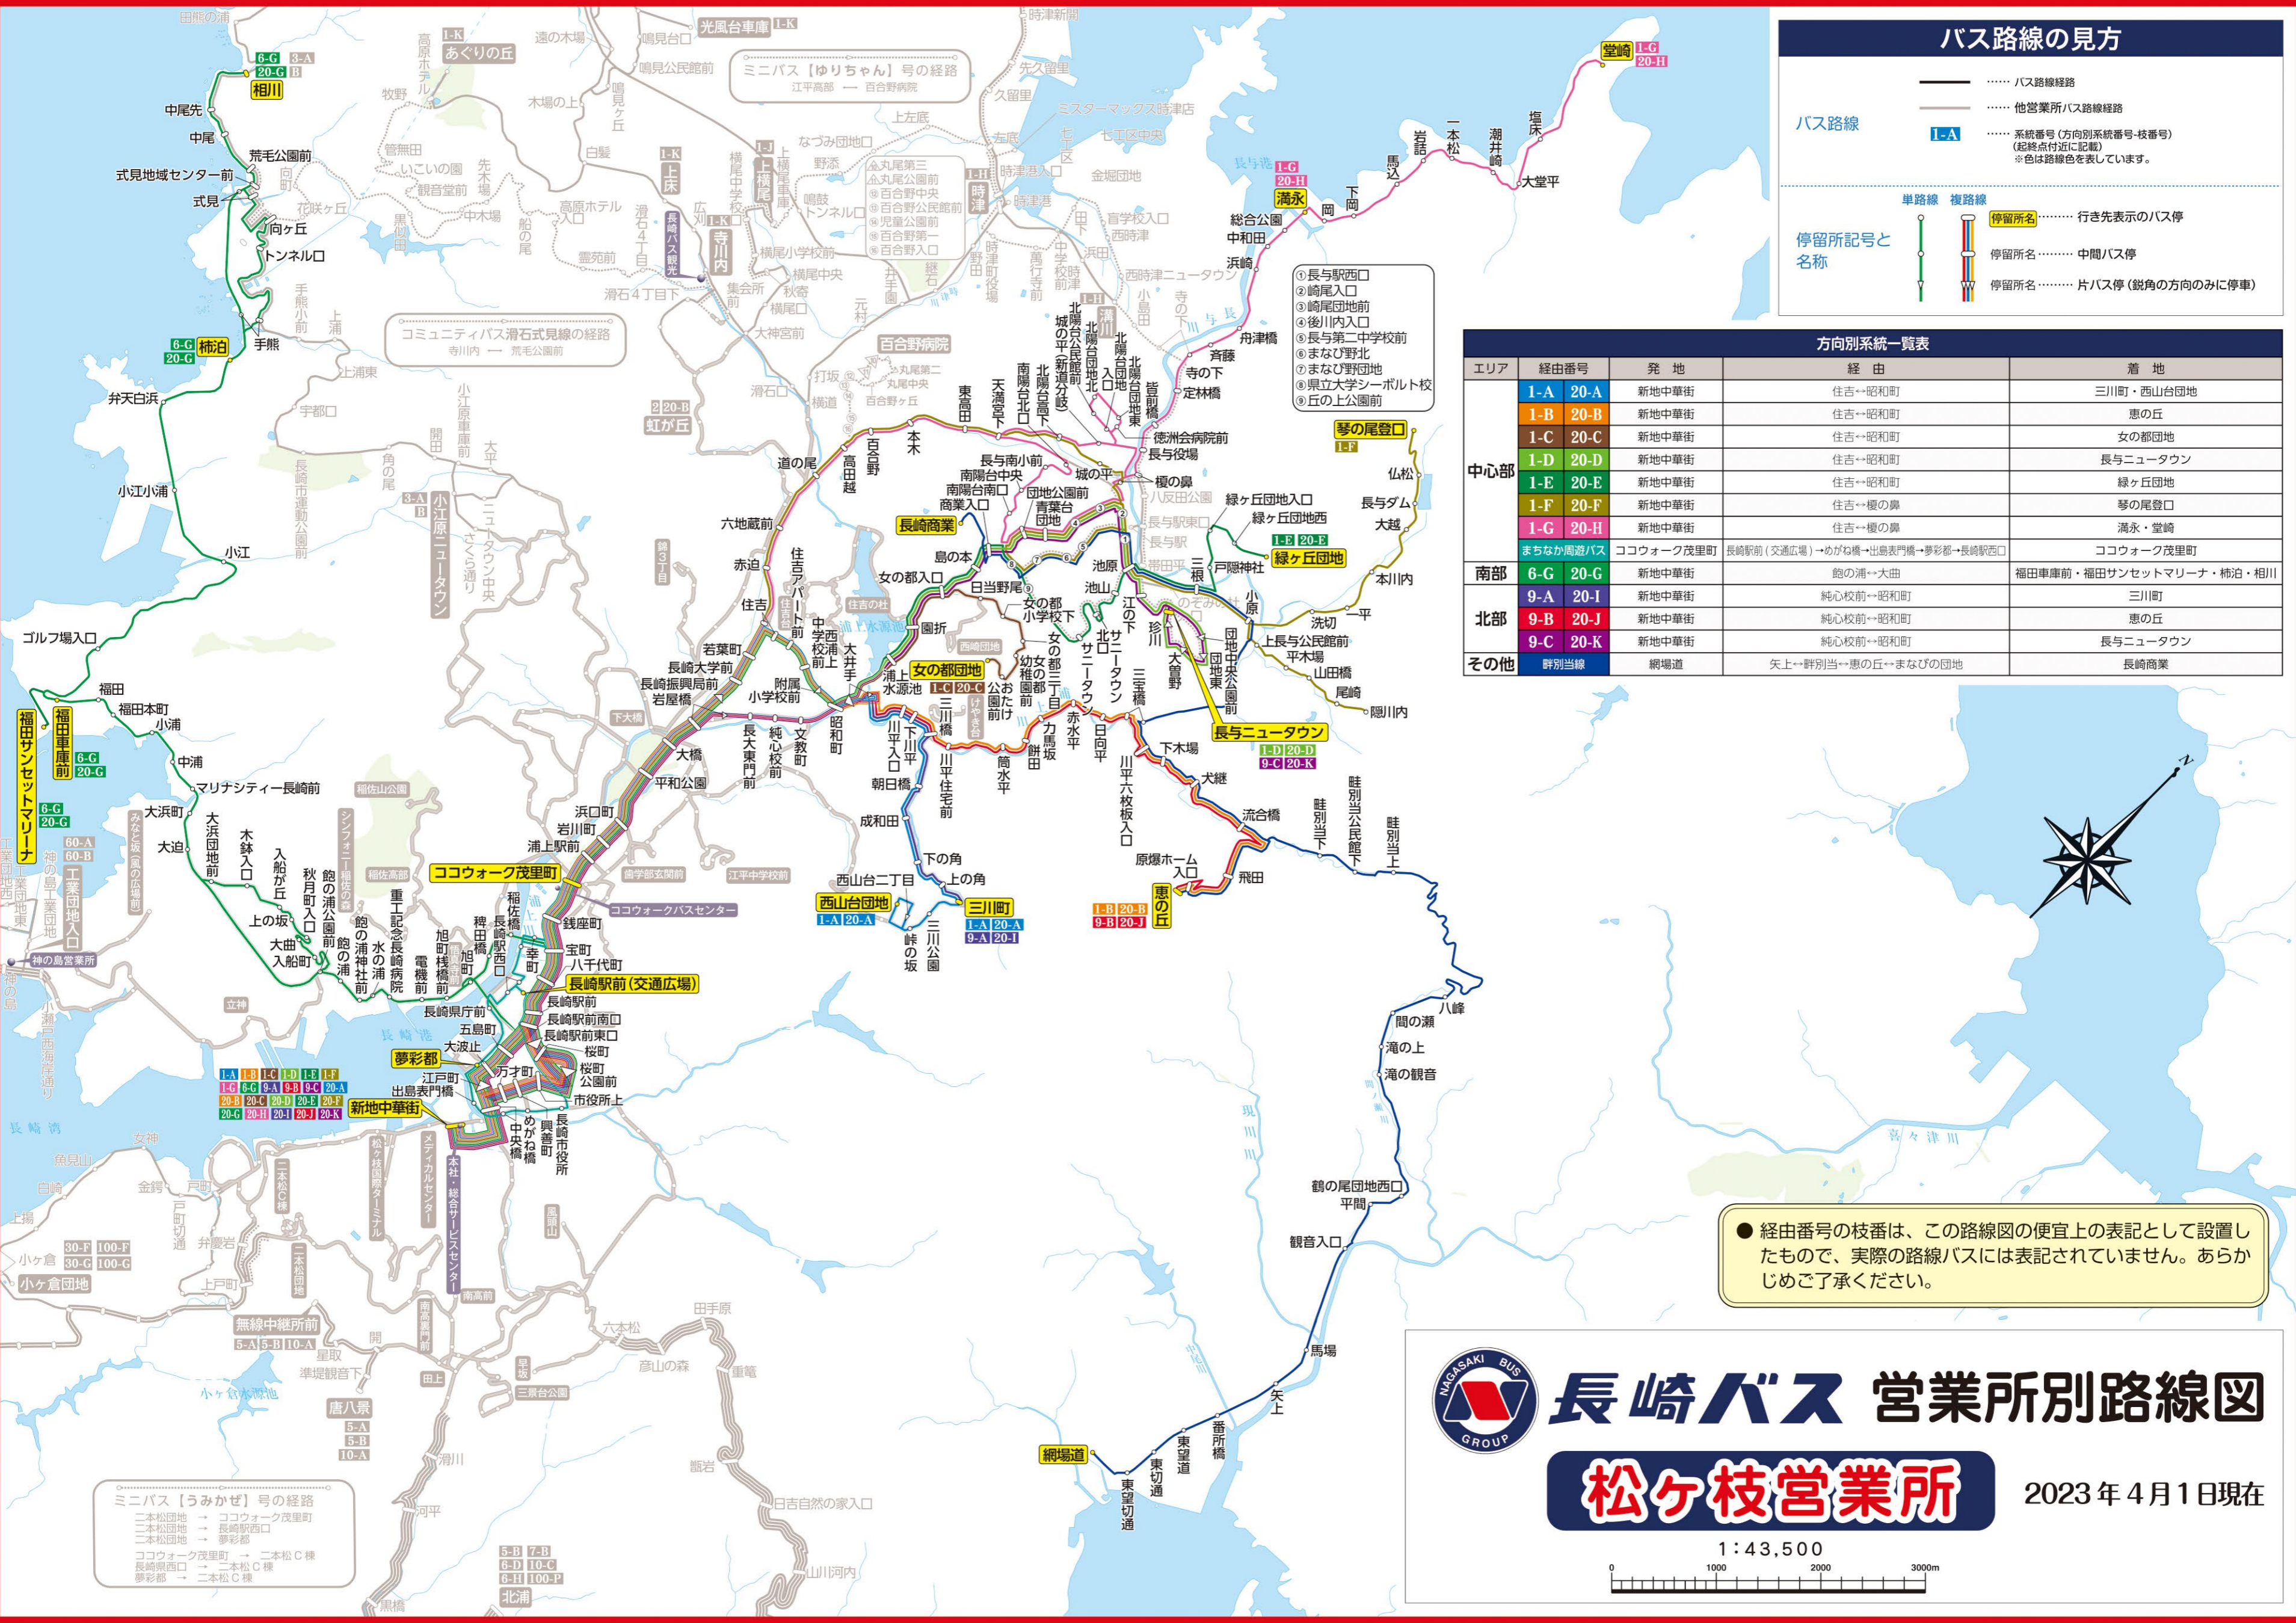

## 方向別系統一覧表

エリア	経由番号	発地	経由	着地
中心部	1-A 20-A	新地中華街	住吉⇔昭和町	三川町・西山台団地
	1-B 20-B	新地中華街	住吉⇔昭和町	恵の丘
	1-C 20-C	新地中華街	住吉⇔昭和町	女の都団地
	1-D 20-D	新地中華街	住吉⇔昭和町	長与ニュータウン
	1-E 20-E	新地中華街	住吉⇔昭和町	緑ヶ丘団地
	1-F 20-F	新地中華街	住吉⇔櫻の鼻	琴の尾登口
	1-G 20-H	新地中華街	住吉⇔櫻の鼻	満永・堂崎
まちなか周遊バス	ココウォーク茂里町	長崎駅前(交通広場)→めぐね橋→出島表門橋→夢彩都→長崎駅西口		ココウォーク茂里町
南部	6-G 20-G	新地中華街	飽の浦⇔大曲	福田車庫前・福田サンセットマリーナ・柿泊・相川
北部	9-A 20-I	新地中華街	純心校前⇔昭和町	三川町
	9-B 20-J	新地中華街	純心校前⇔昭和町	恵の丘
	9-C 20-K	新地中華街	純心校前⇔昭和町	長与ニュータウン
その他	特別当線	網場道	矢上⇔特別当⇔恵の丘⇔まなびの団地	長崎商業

● 経由番号の枝番は、この路線図の便宜上の表記として設置したもので、実際の路線バスには表記されていません。あらかじめご了承ください。

# 長崎バス 営業所別路線図

## 松ヶ枝営業所

2023年4月1日現在

1:43,500

ミニバス [うみかぜ] 号の経路  
 二本松団地 → ココウォーク茂里町  
 二本松団地 → 長崎駅西口  
 二本松団地 → 夢彩都  
 ココウォーク茂里町 → 二本松C棟  
 長崎駅西口 → 二本松C棟  
 夢彩都 → 二本松C棟

5-B 7-B  
 6-D 10-C  
 6-H 100-P  
 北浦