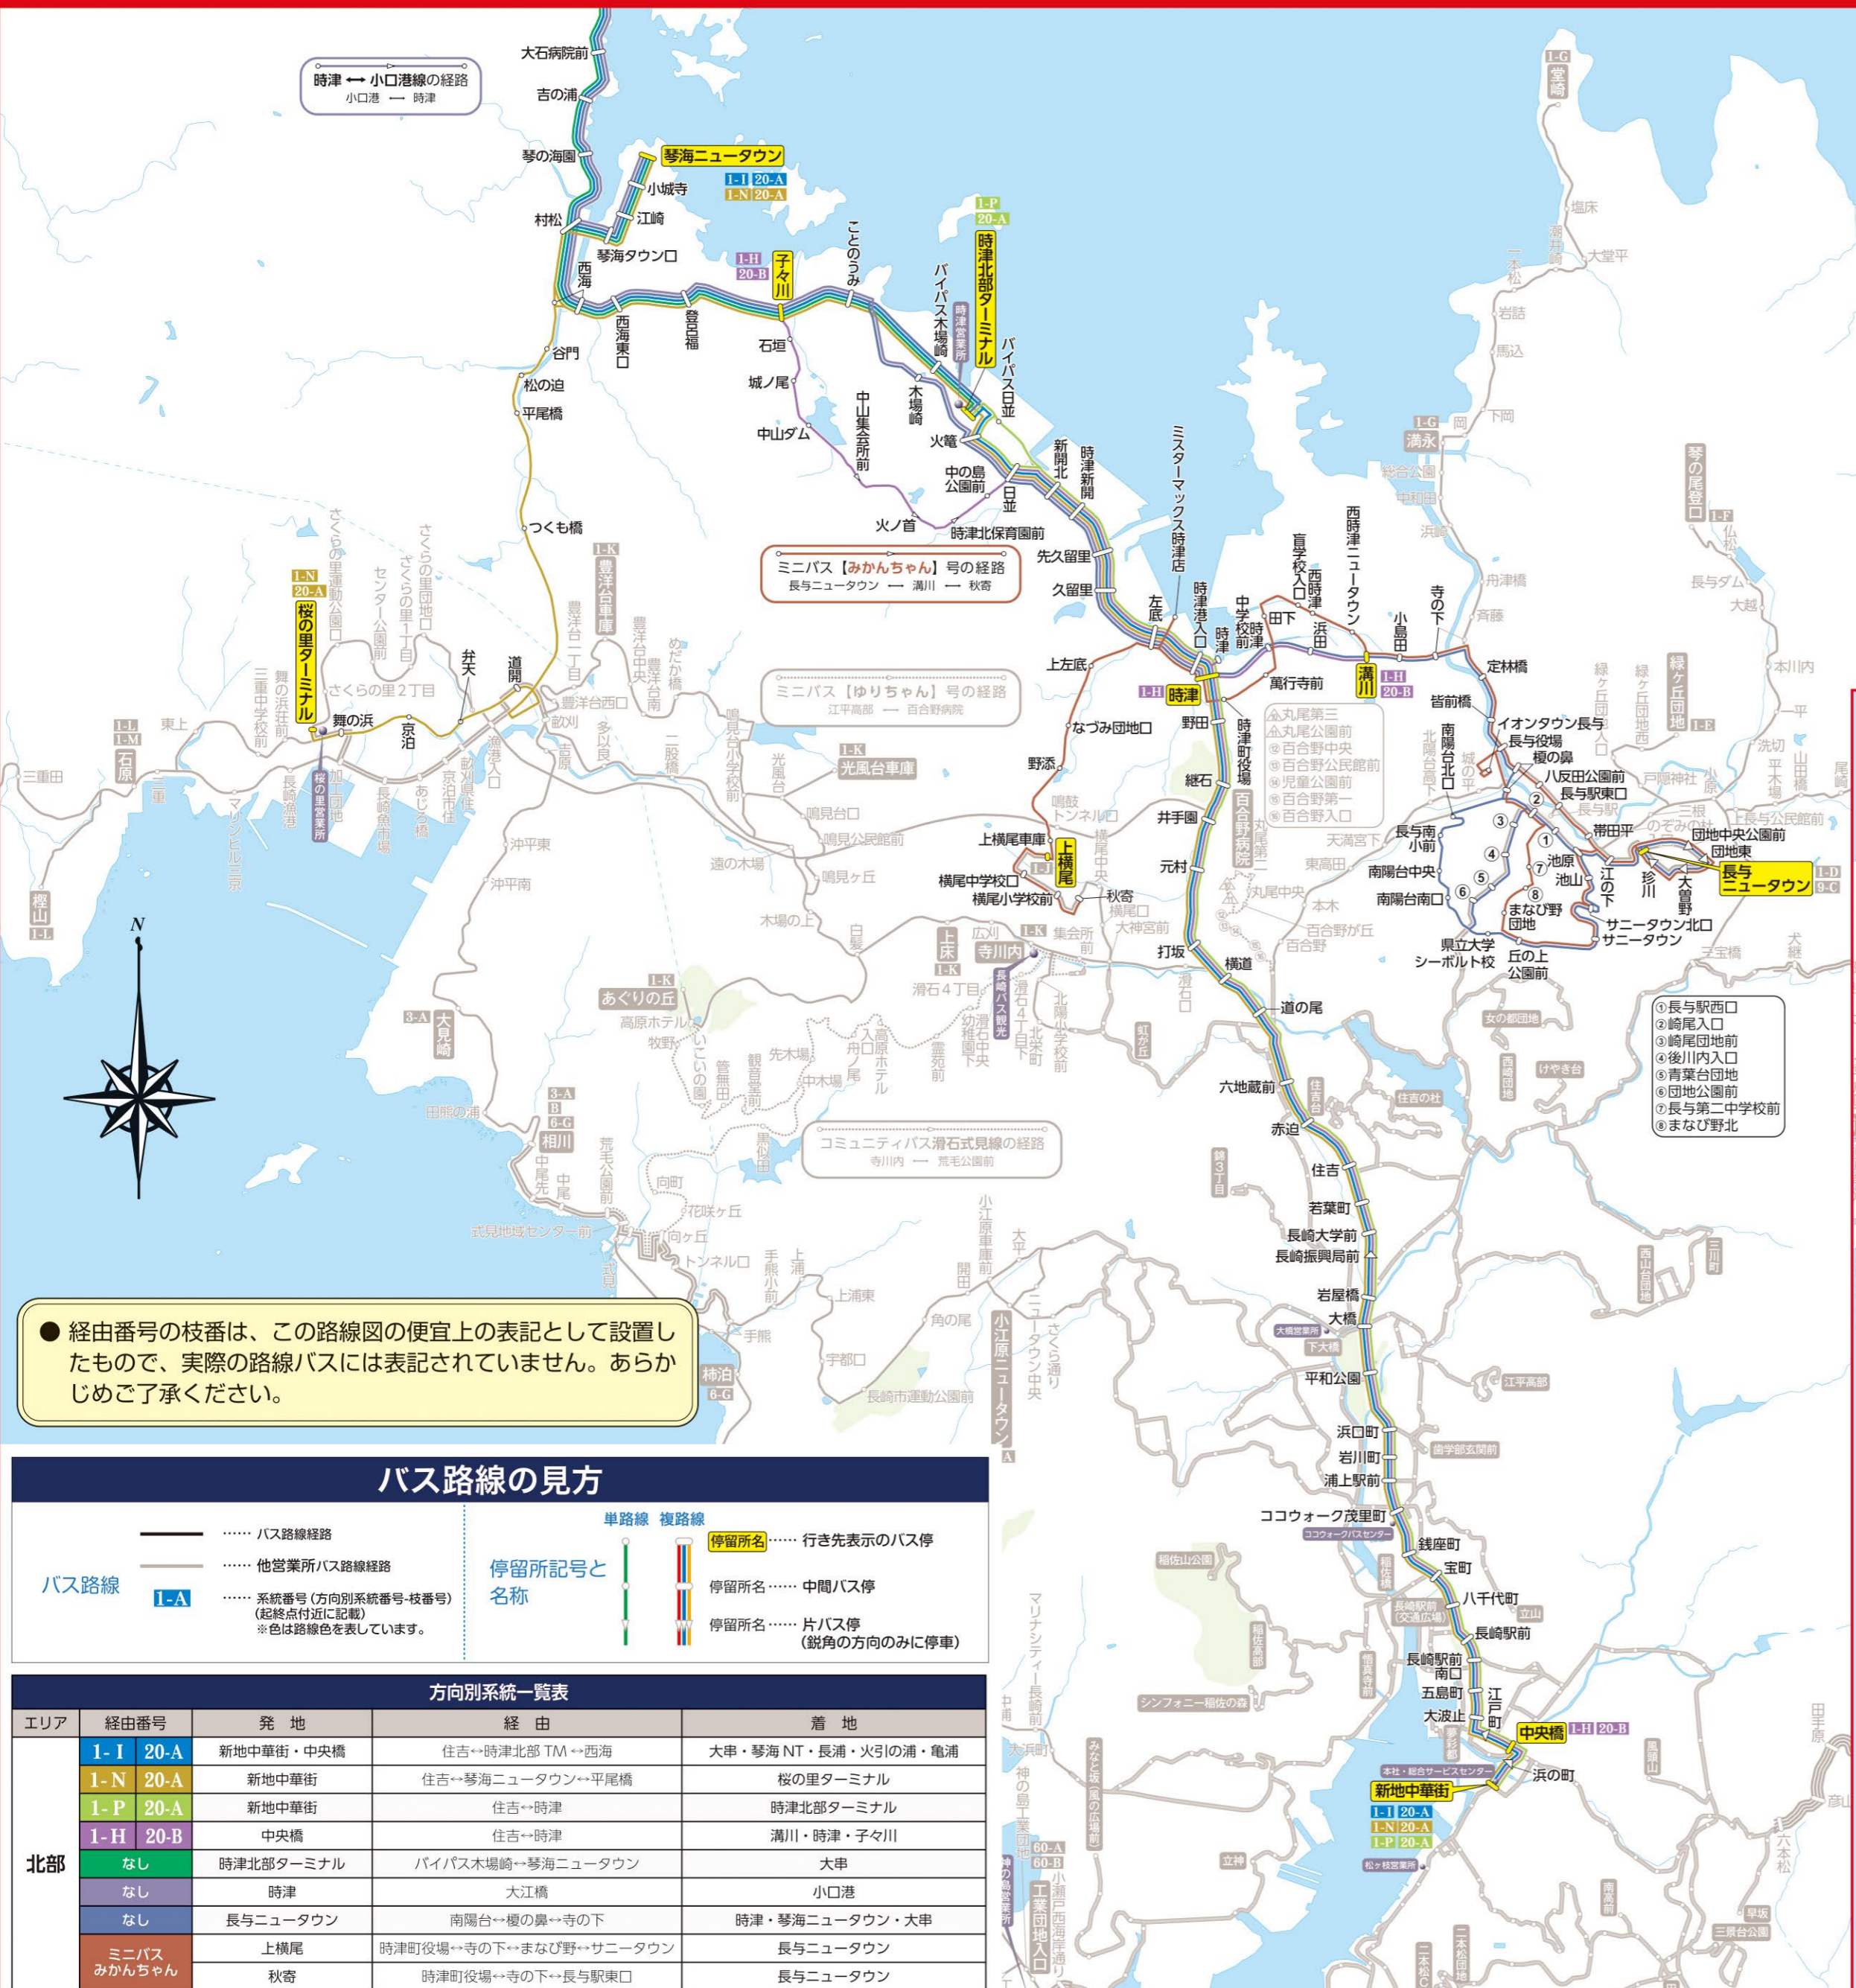

長崎バス

営業所別路線図

時津営業所

2022年10月1日現在

北部図

● 経由番号の枝番は、この路線図の便宜上の表記として設置したもので、実際の路線バスには表記されていません。あらかじめご了承ください。

バス路線の見方

バス路線

- バス路線経路
- 他営業所バス路線経路
- I-A 系統番号 (方向別系統番号・枝番号) (起終点付近に記載) ※色は路線色を表しています。

停留所記号と名称

- 停留所名..... 行き先表示のバス停
- 停留所名..... 中間バス停
- 停留所名..... 片バス停 (鋭角の方向のみに停車)

方向別系統一覧表				
エリア	経由番号	発地	着地	
北部	1-I 20-A	新地中華街・中央橋	住吉⇄時津北部 TM⇄西海	大串・琴海 NT・長浦・火引の浦・竜浦
	1-N 20-A	新地中華街	住吉⇄琴海ニュータウン⇄平尾橋	桜の里ターミナル
	1-P 20-A	新地中華街	住吉⇄時津	時津北部ターミナル
	1-H 20-B	中央橋	住吉⇄時津	満川・時津・子々川
	なし	時津北部ターミナル	バイパス木場崎⇄琴海ニュータウン	大串
	なし	時津	大江橋	小口港
	なし	長与ニュータウン	南陽台⇄櫻の鼻⇄寺の下	時津・琴海ニュータウン・大串
ミニバス みかんちゃん	上横尾	時津町役場⇄寺の下⇄まなび野⇄サニータウン	長与ニュータウン	
	秋寄	時津町役場⇄寺の下⇄長与駅東口	長与ニュータウン	