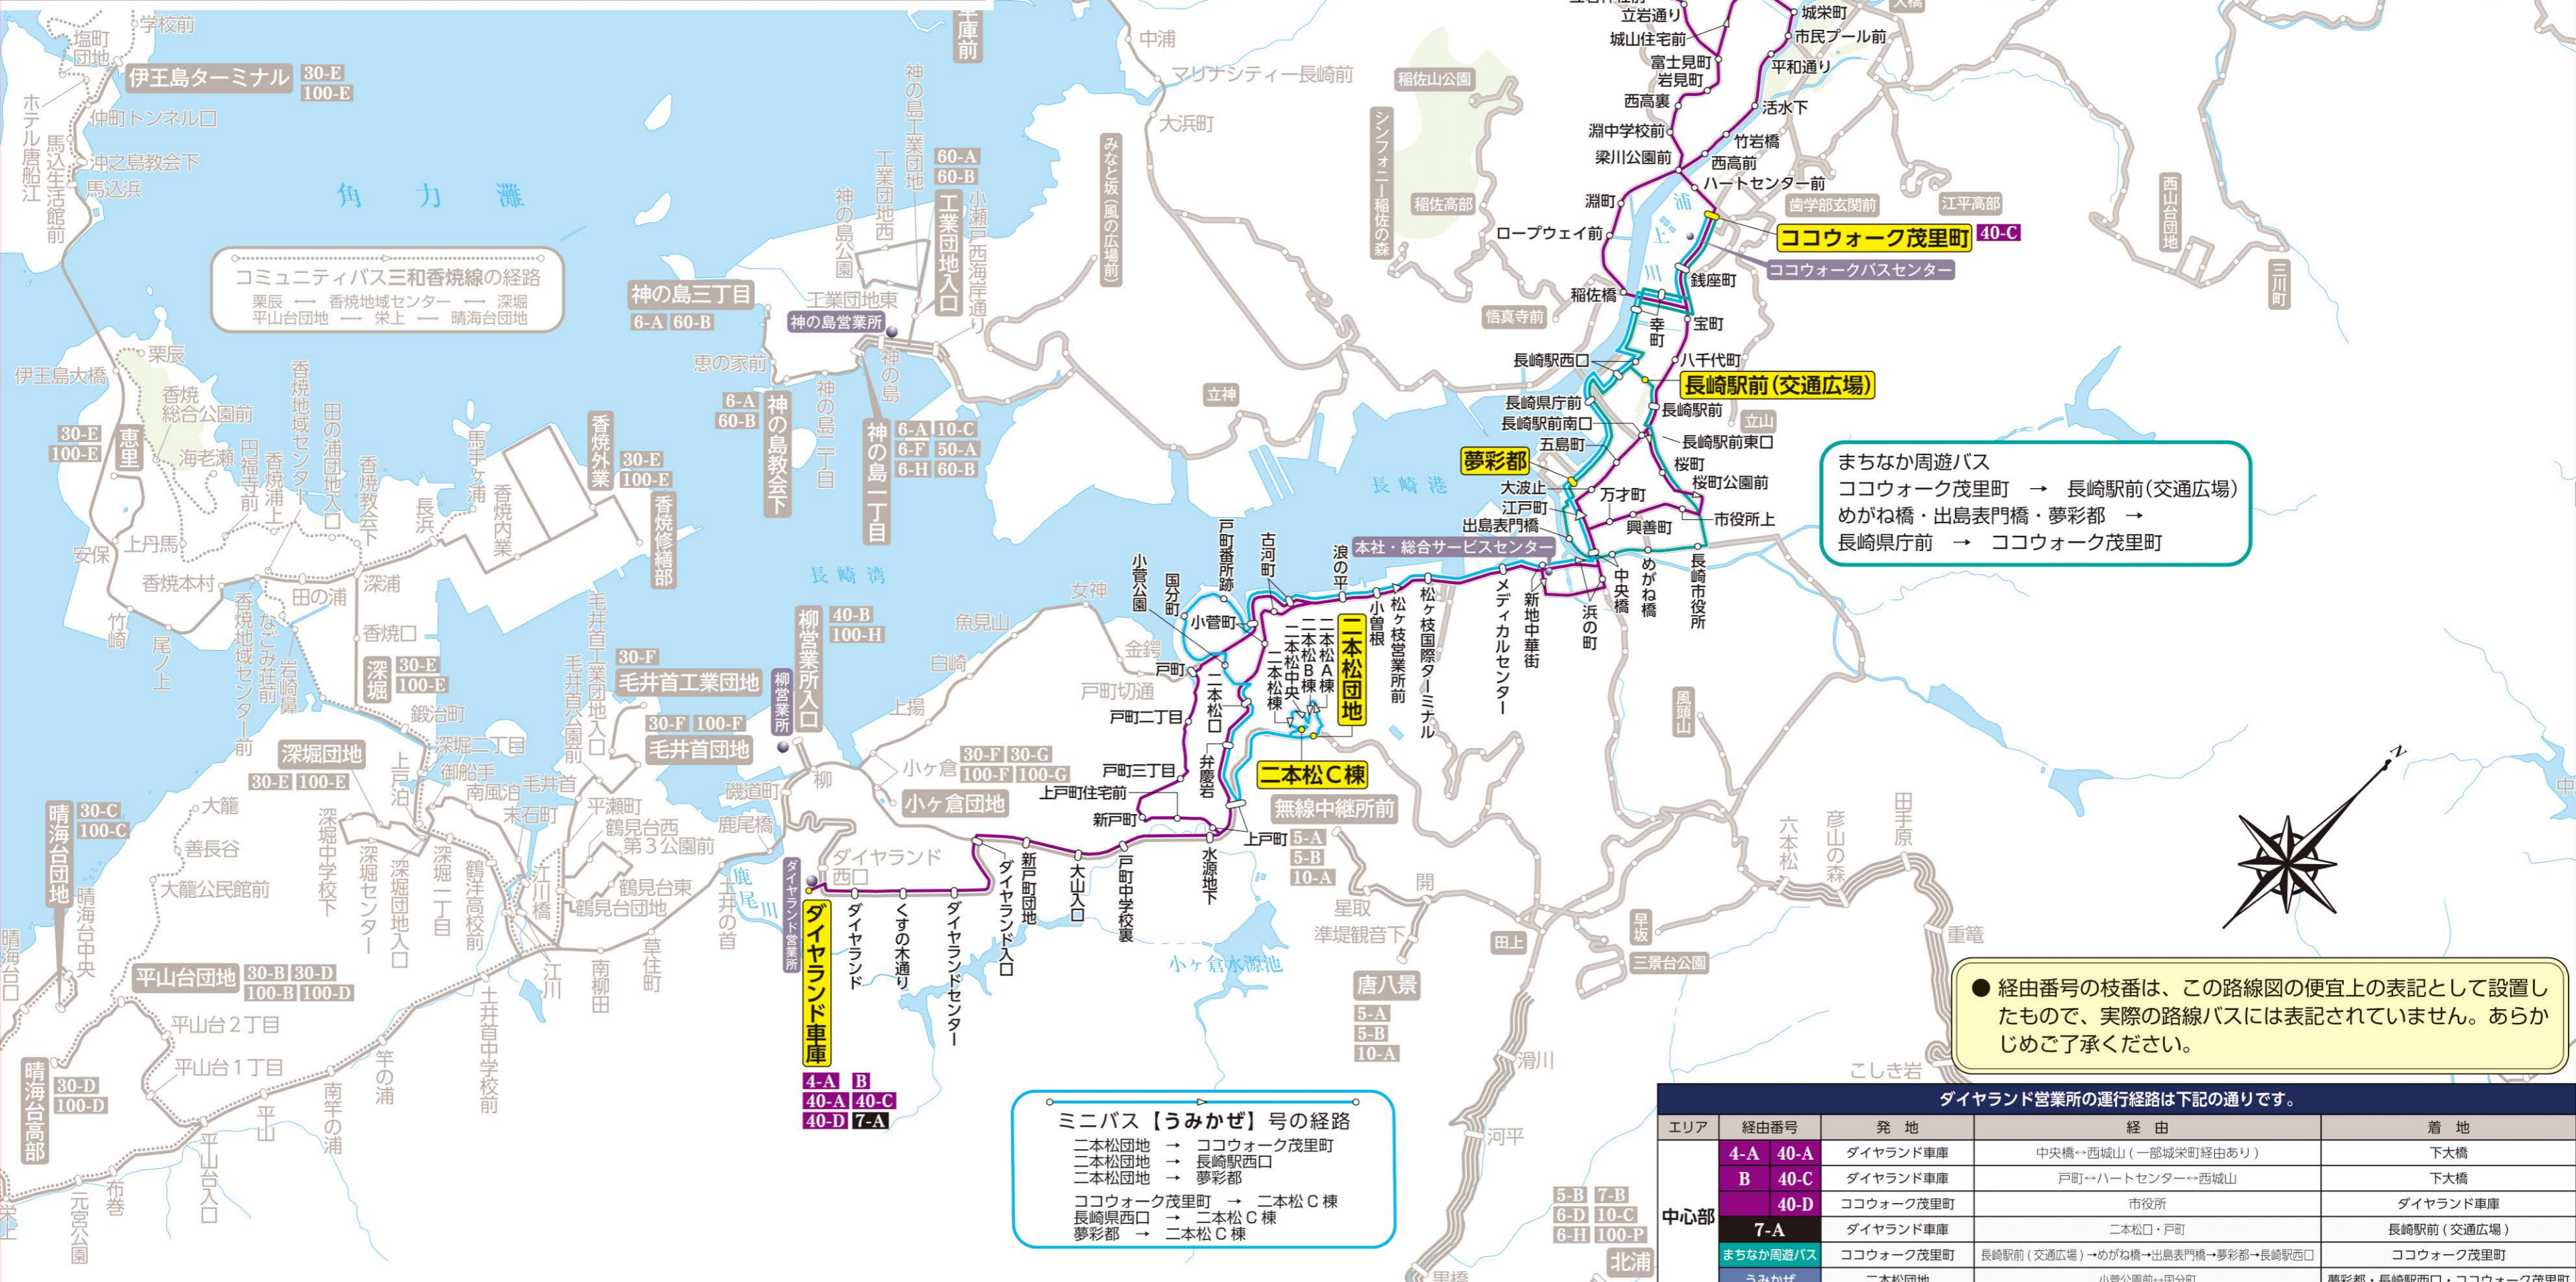

長崎バス 営業所別路線図

ダイヤランド営業所

2023年4月1日現在

バス路線の見方

- バス路線
 - バス路線経路
 - 他営業所バス路線経路
 - 系統番号(方向別系統番号・枝番号)
(起終点付近に記載)
※色は路線色を表しています。
- 停留所記号と名称
 - 単路線
 - 複路線
 - 停留所名.....行き先表示のバス停
 - 停留所名.....中間バス停
 - 停留所名.....片バス停(鋭角の方向のみに停車)

まちなか周遊バス
 ココウォーク茂里町 → 長崎駅前(交通広場)
 めがね橋・出島表門橋・夢彩都 → 長崎県庁前 → ココウォーク茂里町

● 経由番号の枝番は、この路線図の便宜上の表記として設置したもので、実際の路線バスには表記されていません。あらかじめご了承ください。

ミニバス【うみかぜ】号の経路
 二本松団地 → ココウォーク茂里町
 二本松団地 → 長崎駅西口
 二本松団地 → 夢彩都
 ココウォーク茂里町 → 二本松C棟
 長崎駅西口 → 二本松C棟
 夢彩都 → 二本松C棟

ダイヤランド営業所の運行経路は下記の通りです。

エリア	経由番号	発地	経由	着地
中心部	4-A	ダイヤランド車庫	中央橋→西城山(一部城栄町経由あり)	下大橋
	B	ダイヤランド車庫	戸町→ハートセンター→西城山	下大橋
	40-C	ダイヤランド車庫	市役所	ダイヤランド車庫
	40-D	ココウォーク茂里町	二松口・戸町	長崎駅前(交通広場)
	7-A	ダイヤランド車庫	二松口・戸町	長崎駅前(交通広場)
	まちなか周遊バス	ココウォーク茂里町	長崎駅前(交通広場)→めがね橋→出島表門橋→夢彩都→長崎駅西口	ココウォーク茂里町
うみかぜ	二本松団地	小菅公園前→国分町	夢彩都・長崎駅西口・ココウォーク茂里町	