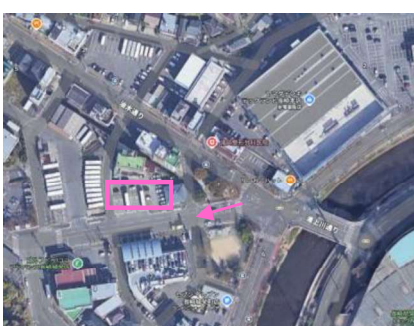

待機場所のご案内

大橋交差点

大橋

松山町交差点

茂里町交差点

みらい長崎ココウォーク

宝町交差点

稲佐橋

長崎バス 大橋営業所

茂里町・松山町・大橋交差点から
左折して橋を渡る→
五差路を左折→TOYOTA前

稲佐橋車庫

宝町交差点を右折→
橋を渡ってすぐ左折→エネオス 隣