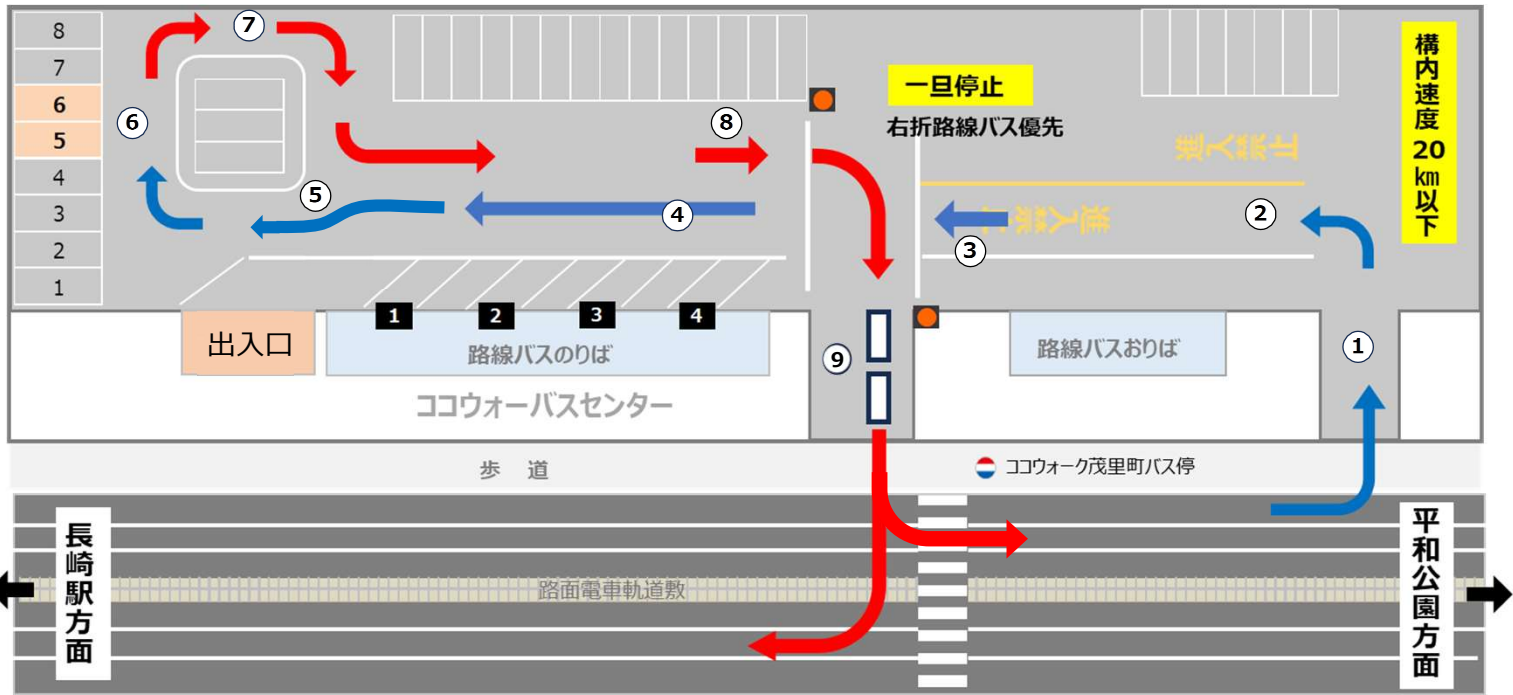

ココウォーク バス駐車場アクセス

国道沿いのココウォーク茂里町バス停を過ぎたらすぐに左折

ココウォーク 誘導担当 :

連絡先 :

1階 バスセンターフロア進入経路

青色矢印のルートで進入し、指定のスペース（5または6）に停車して乗降の後、赤色矢印のルートで退出してください。

※国道からの進入は長崎方面からの左折のみ

※国道への退出は長崎駅方面へ右折、平和公園方面へ左折