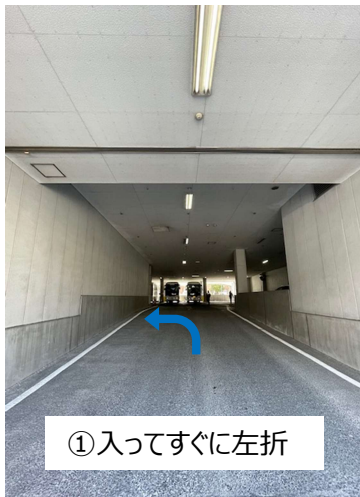

ココウォーク バス駐車場アクセス

国道沿いのココウォーク茂里町バス停を過ぎたらすぐに左折

ココウォーク 誘導担当 :

連絡先 :

1階 バスセンターフロア進入経路

青色矢印のルートで進入し、指定のスペース（5または6）に停車して乗降の後、赤色矢印のルートで退出してください。

※国道からの進入は長崎方面からの左折のみ

※国道への退出は長崎駅方面へ右折、平和公園方面へ左折