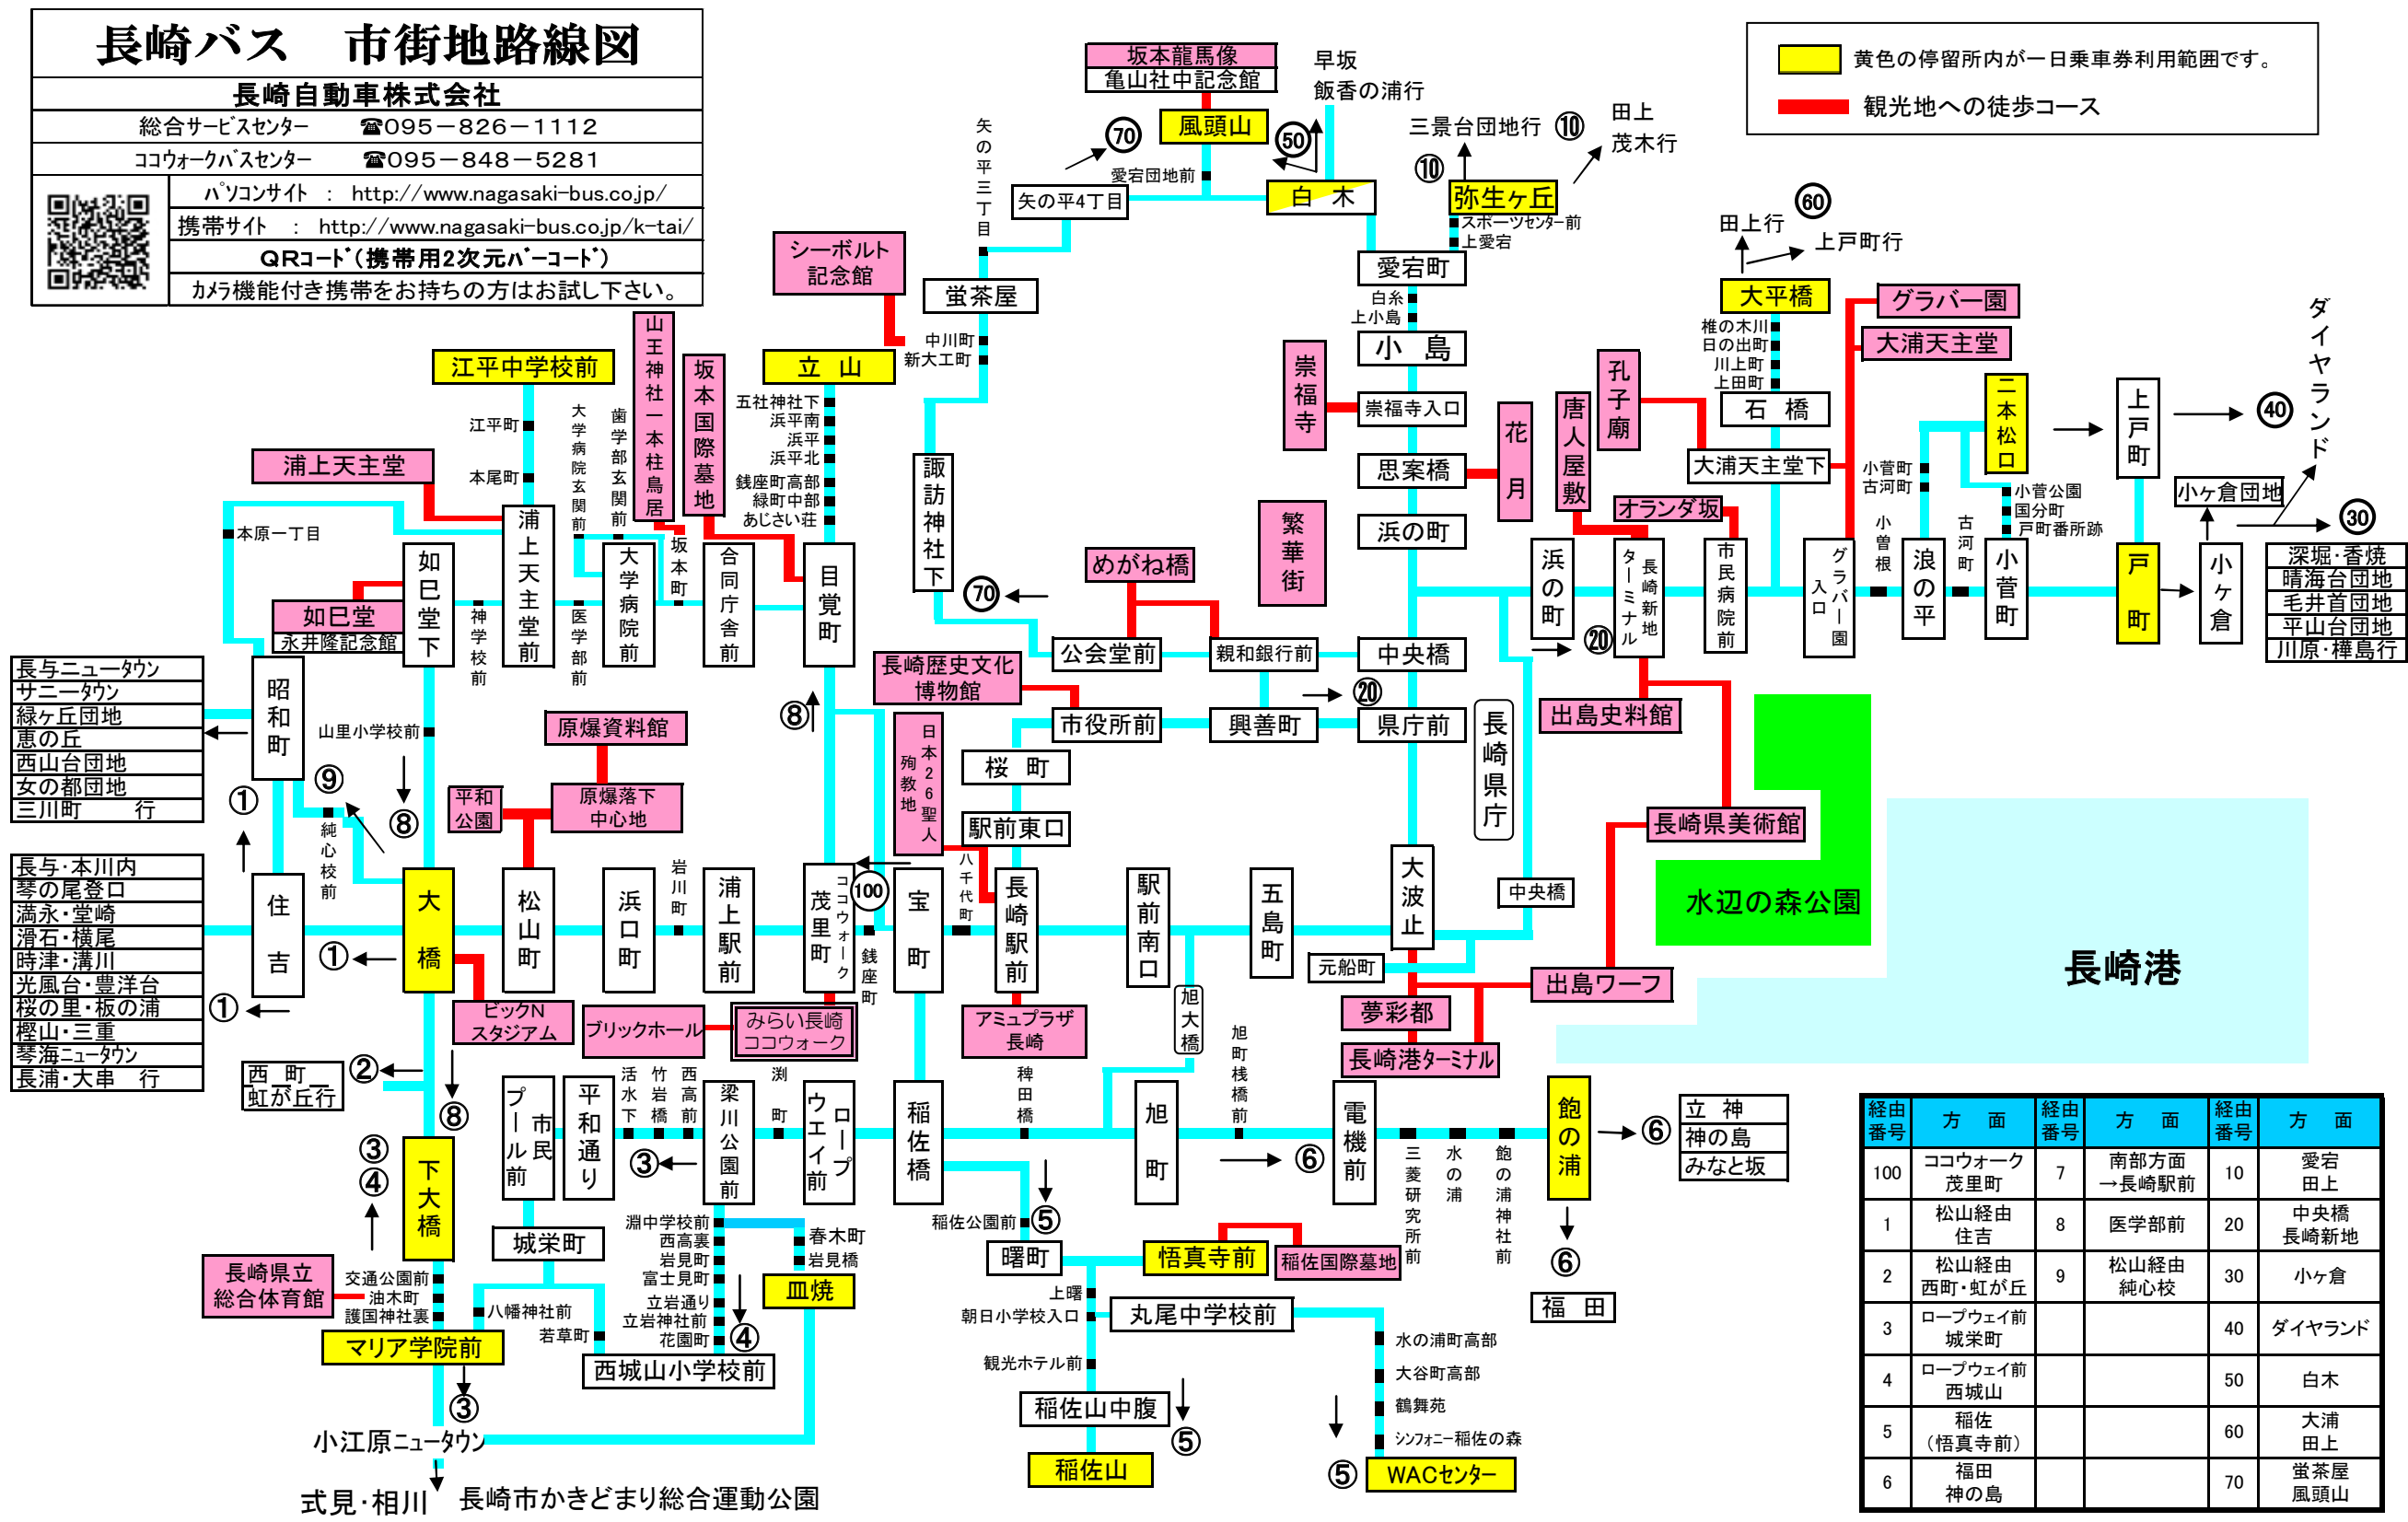

長崎バス 市街地路線図

長崎自動車株式会社

総合サービスセンター ☎095-826-1112

ココウォークバスセンター ☎095-848-5281

パソコンサイト : <http://www.nagasaki-bus.co.jp/>

携帯サイト : <http://www.nagasaki-bus.co.jp/k-tai/>

QRコード(携帯用2次元バーコード)

カメラ機能付き携帯をお持ちの方はお試しください。

黄色の停留所内が一日乗車券利用範囲です。
 赤線 観光地への徒歩コース

- 長与ニュータウン
- サニータウン
- 緑ヶ丘団地
- 恵の丘
- 西山台団地
- 女の都団地
- 三川町 行

- 長与・本川内
- 琴の尾登口
- 満永・堂崎
- 滑石・横尾
- 時津・溝川
- 光風台・豊洋台
- 桜の里・板の浦
- 橙山・三重
- 琴海ニュータウン
- 長浦・大串 行

経由番号	方面	経由番号	方面	経由番号	方面
100	ココウォーク 茂里町	7	南部方面 →長崎駅前	10	愛宕 田上
1	松山経由 住吉	8	医学部前	20	中央橋 長崎新地
2	松山経由 西町・虹ヶ丘	9	松山経由 純心校	30	小ヶ倉
3	ロープウェイ前 城栄町			40	ダイヤモンド
4	ロープウェイ前 西城山			50	白木
5	稲佐 (悟真寺前)			60	大浦 田上
6	福田 神の島			70	蛍茶屋 風頭山

※なお、全系統とも長崎駅前を通過します。