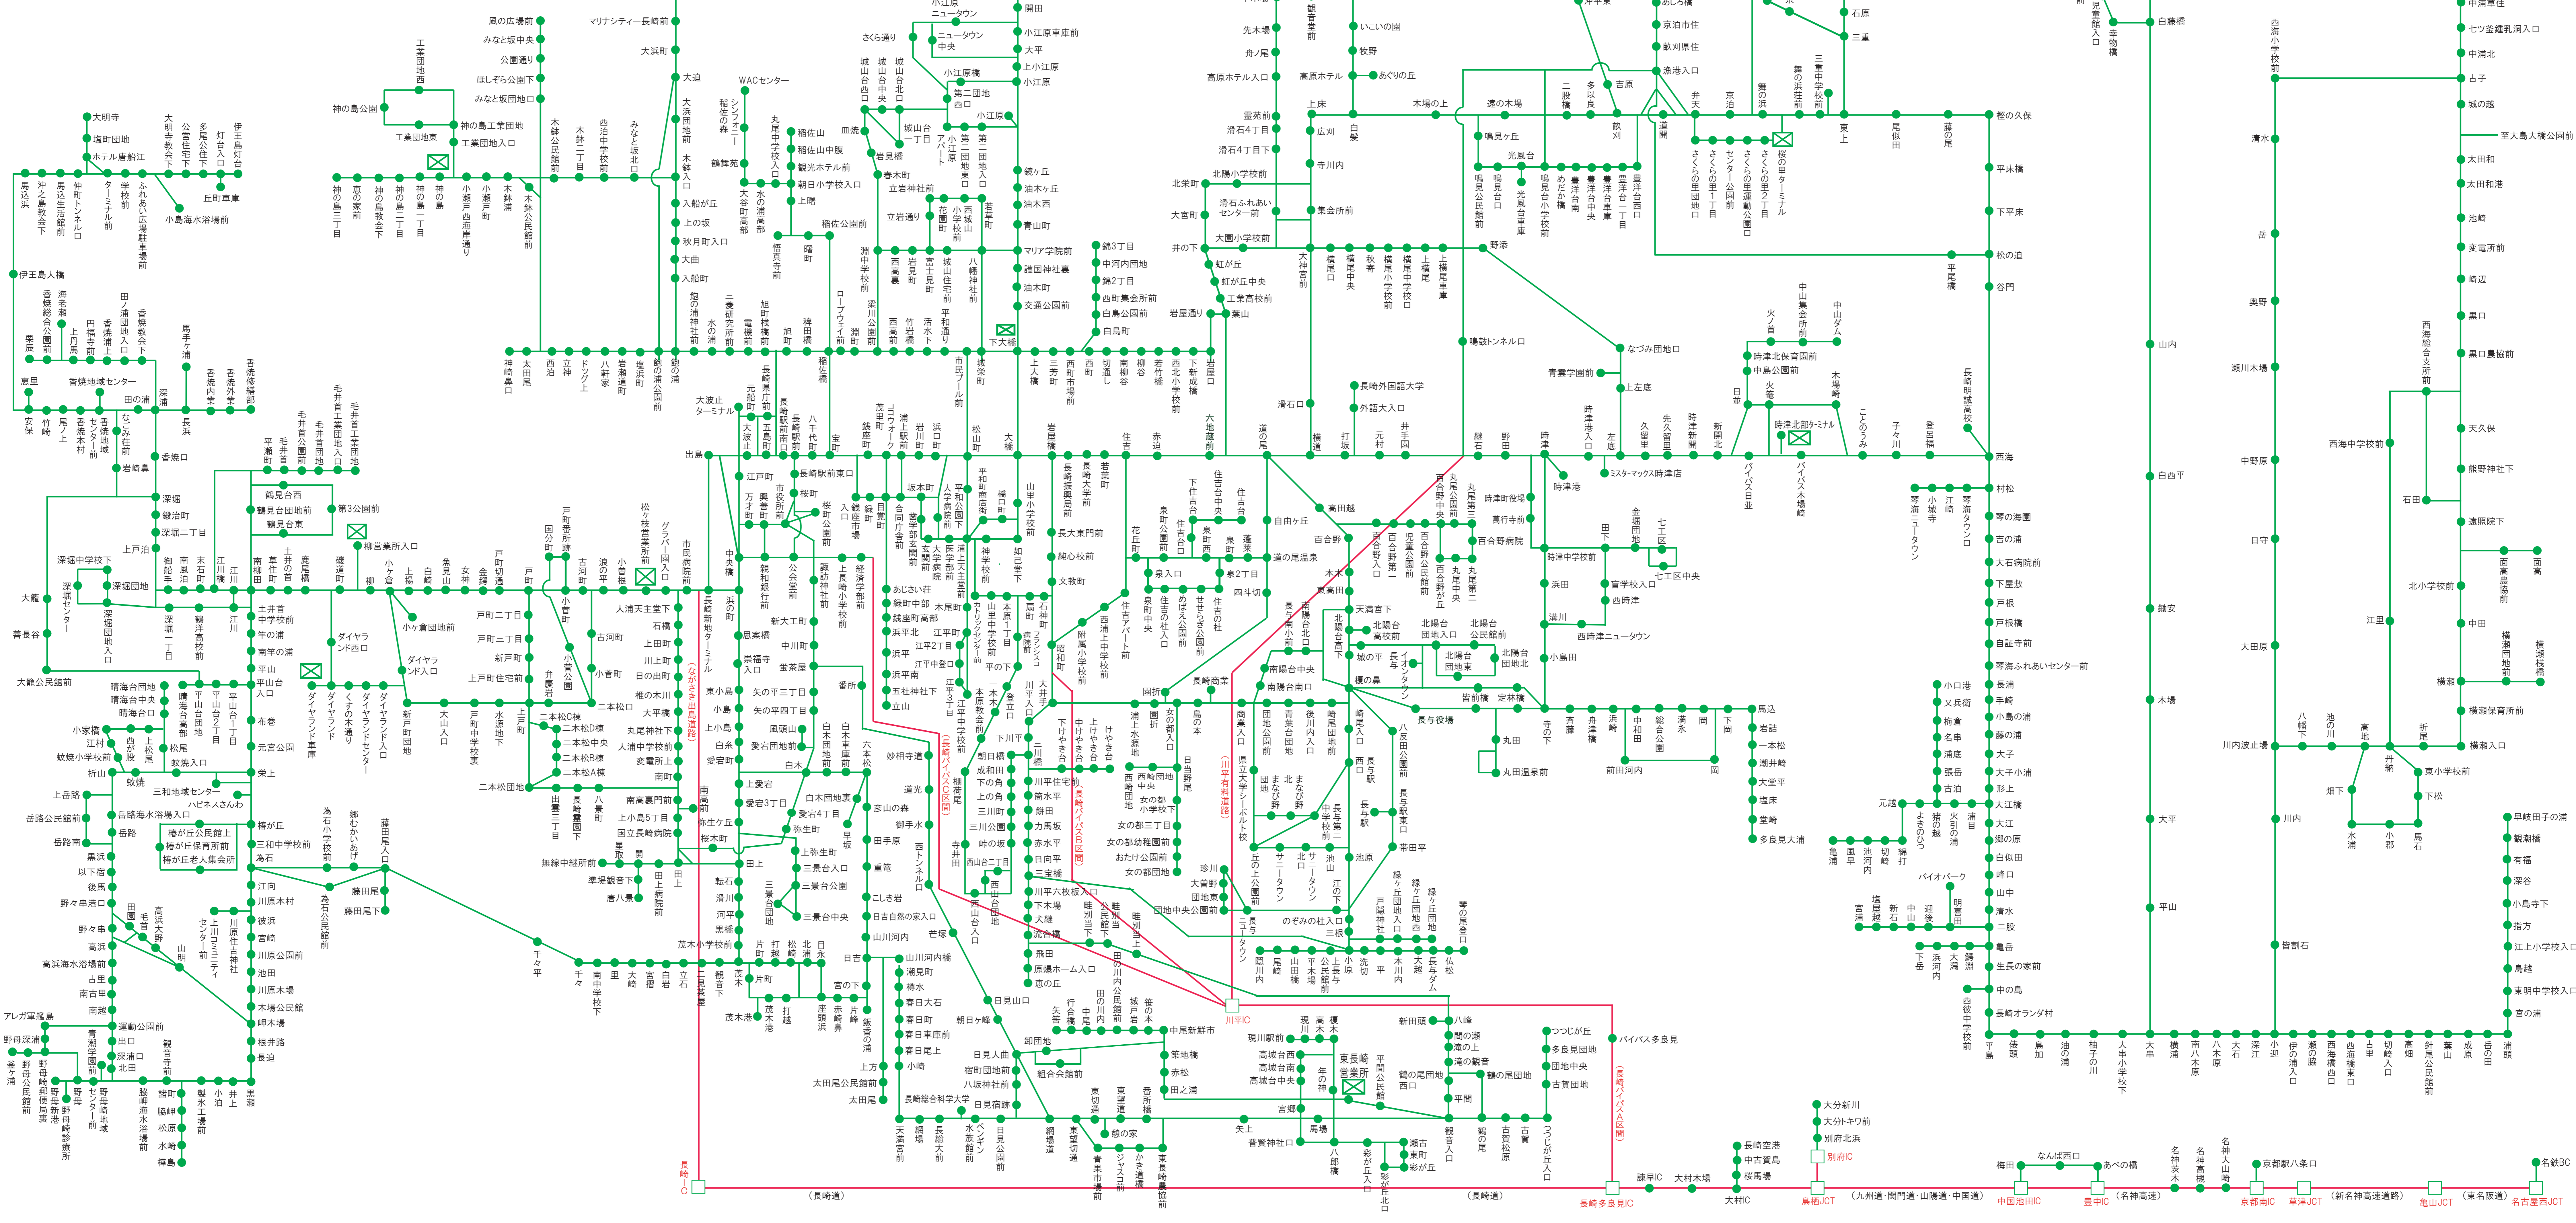

長崎バス路線図

2018.02.01

(長崎道)

(長崎道)

長崎多良見IC

鳥居JCT

豊中IC (名神高速)

京都駅八条口

京浜JCT (新名神高速道路)

亀山JCT (東名高速)

名古屋西JCT