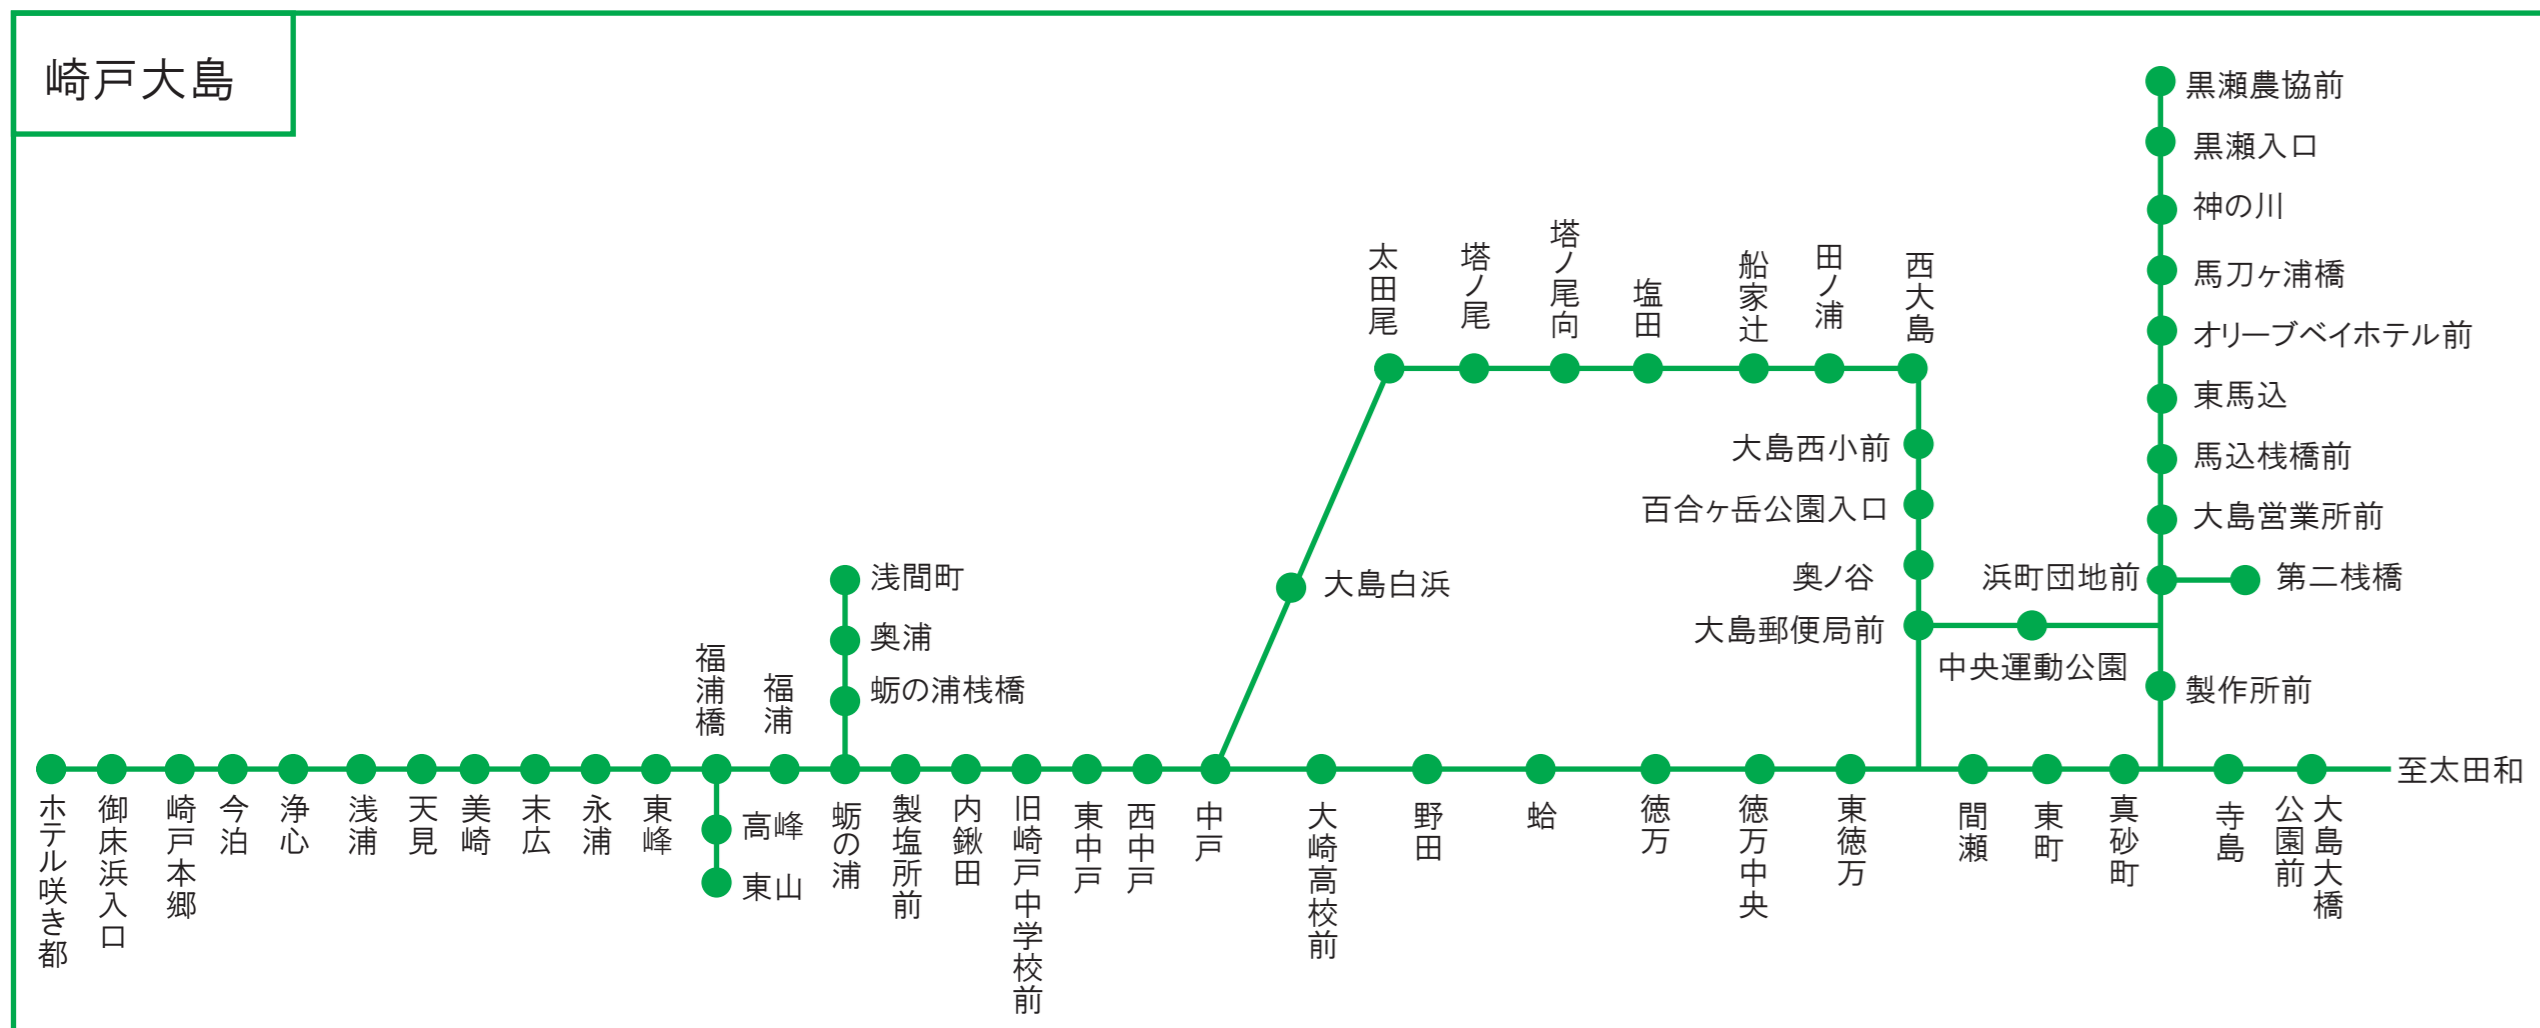

長崎バス路線図

2018.02.01

(長崎道)

(長崎道)

長崎多良見IC

鳥居JCT

豊中IC (名神高速)

京都駅八条口

京浜JCT (新名神高速道路)

亀山JCT (東名高速)

名古屋西JCT