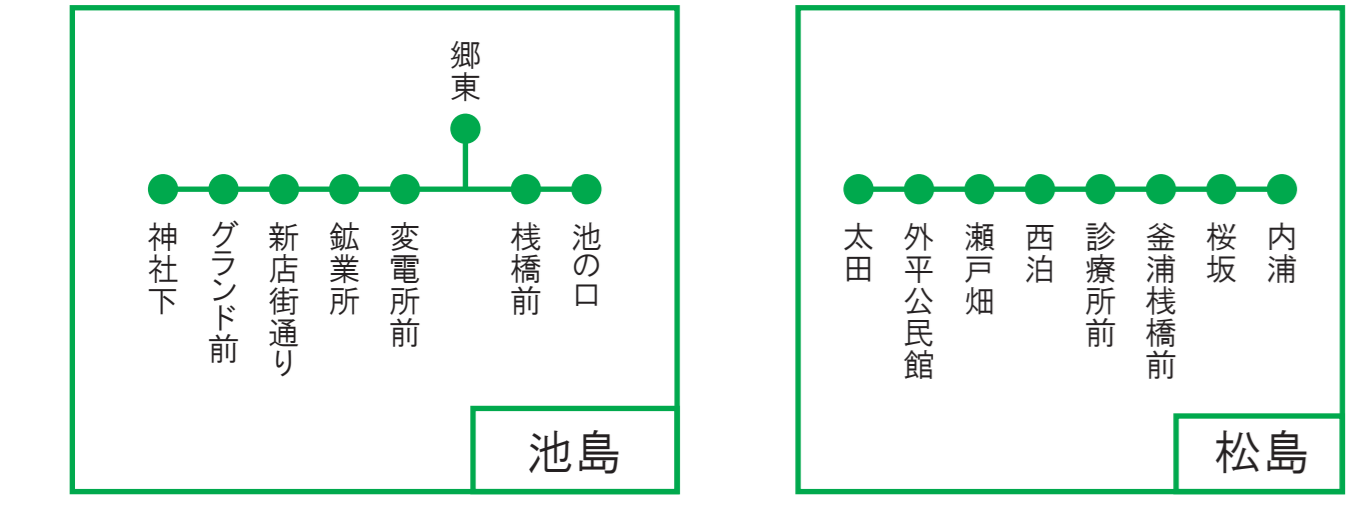

長崎バス路線図

2018.02.01

(長崎道)

(長崎道)

長崎多良見IC

鳥居JCT

豊中IC (名神高速)

京都駅八条口