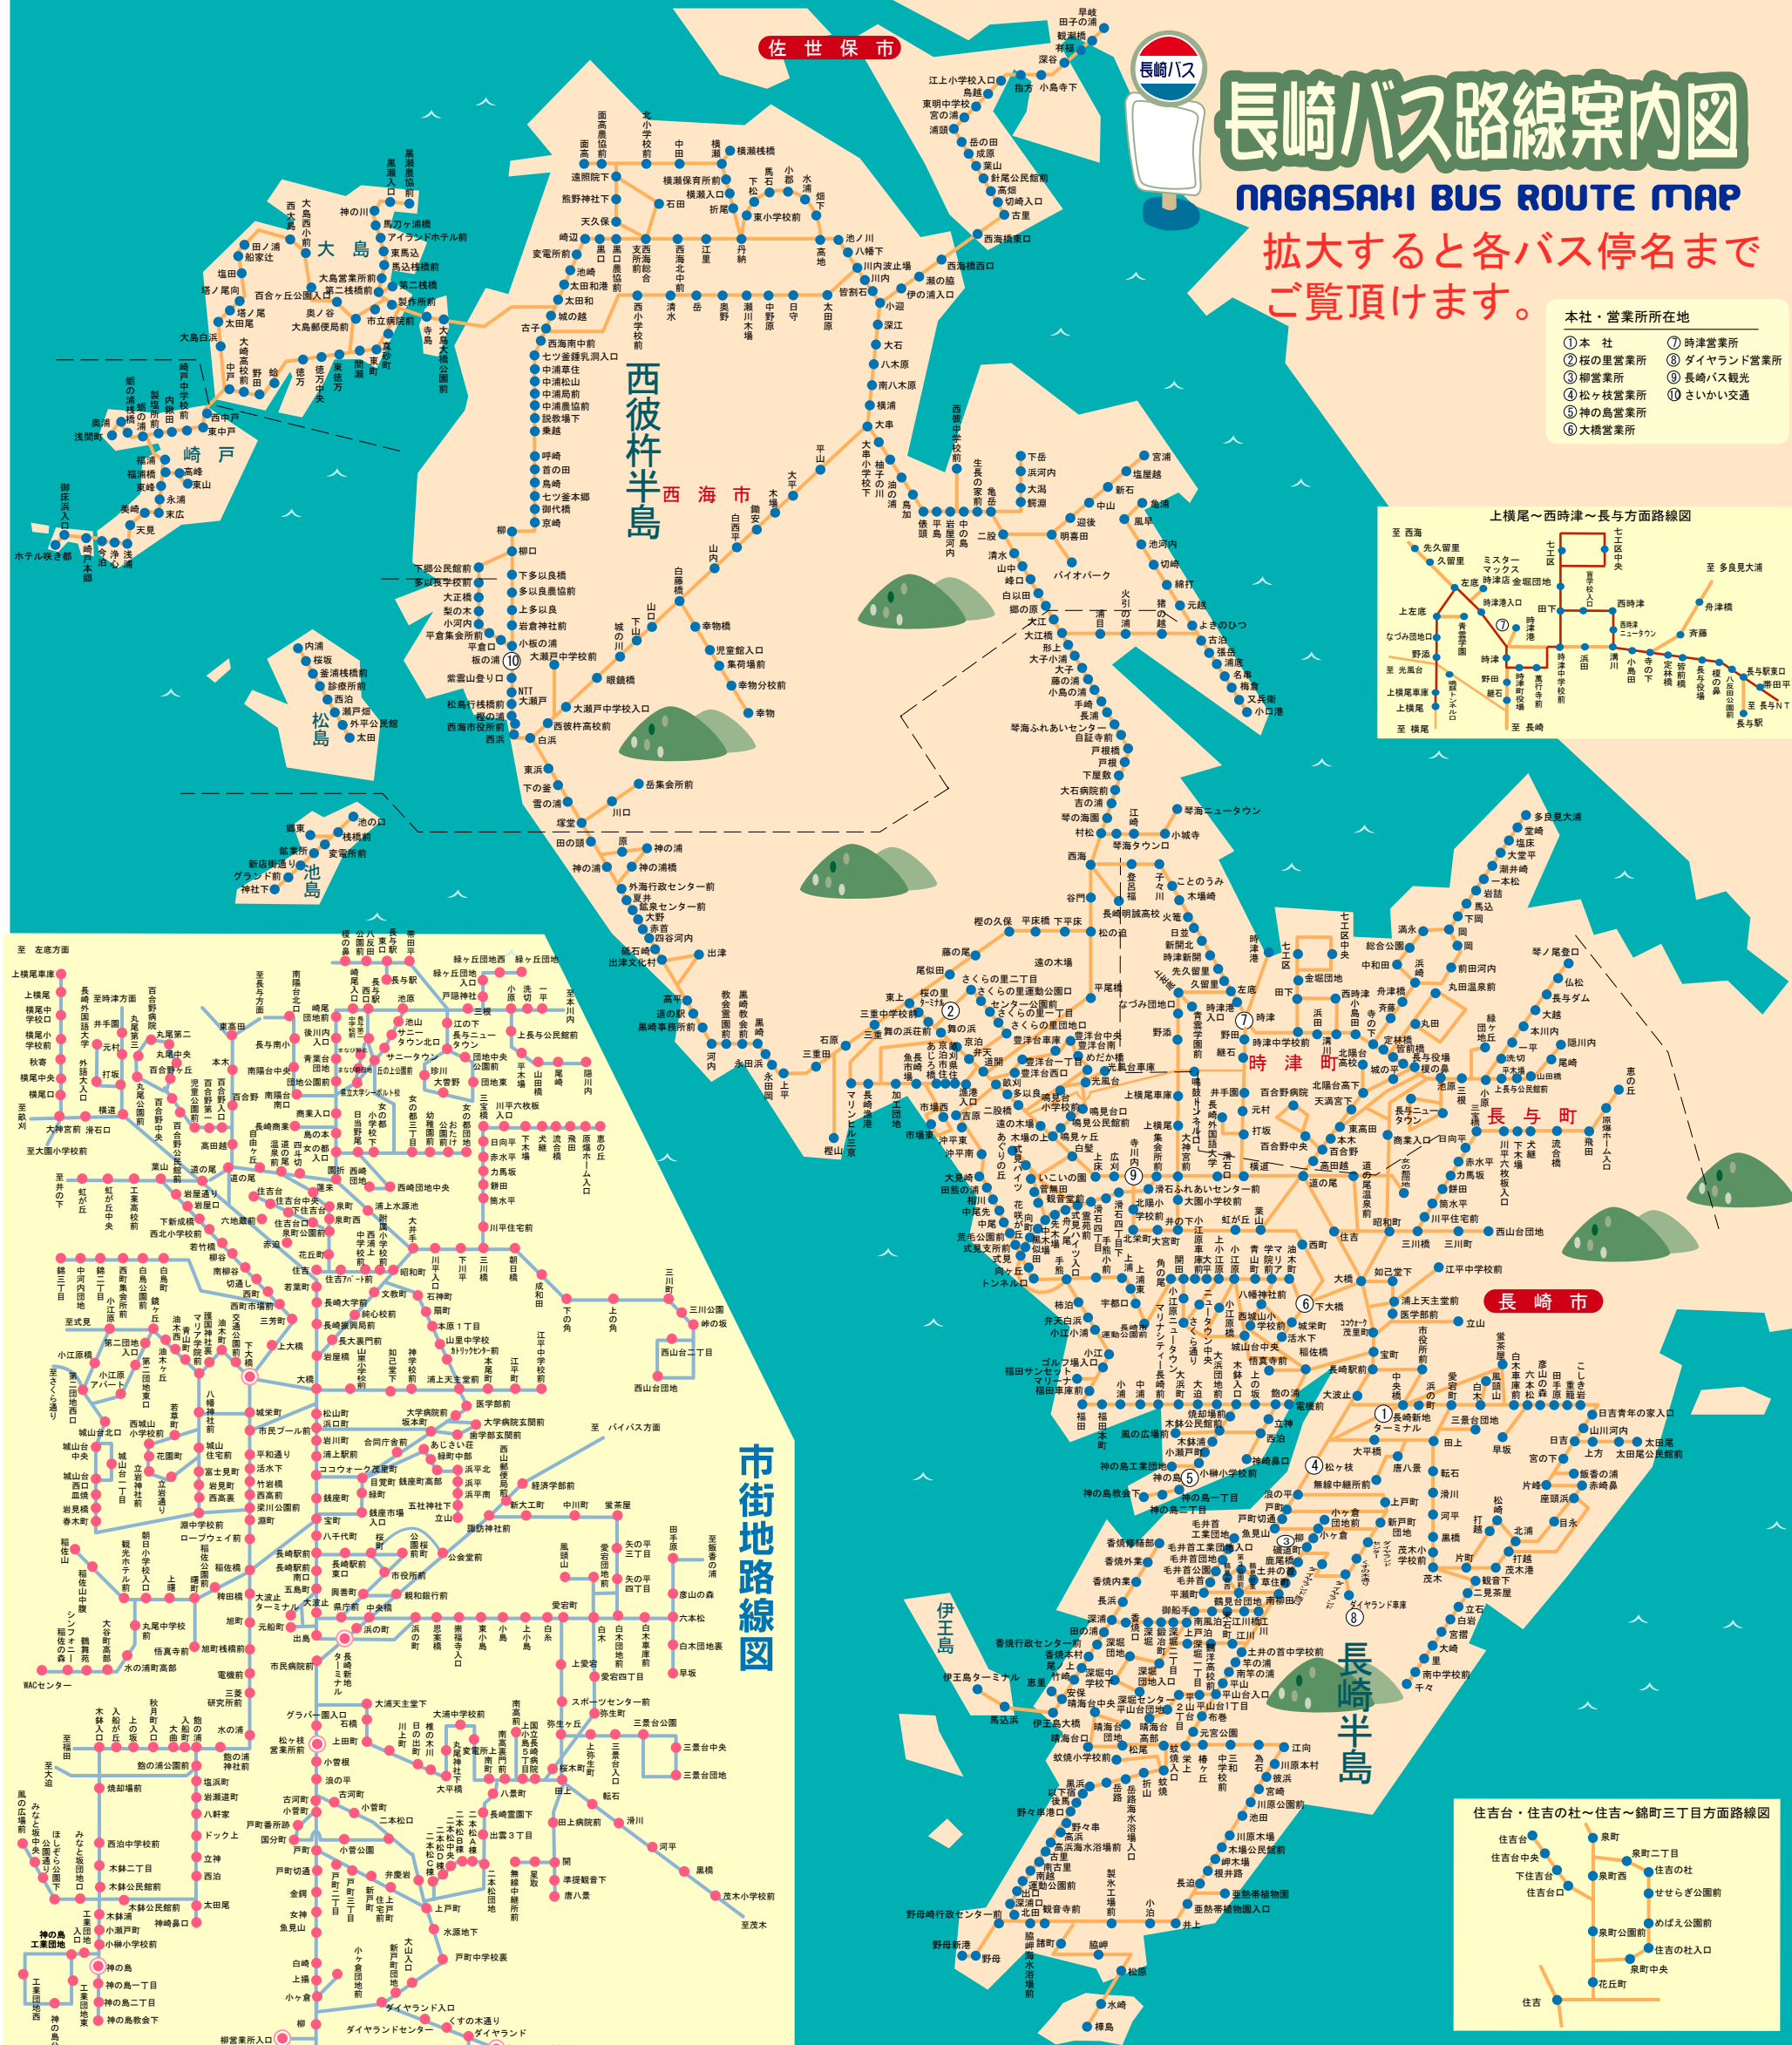

佐世保市

# 長崎バス路線案内図

### 市街地路線図

### 長崎市