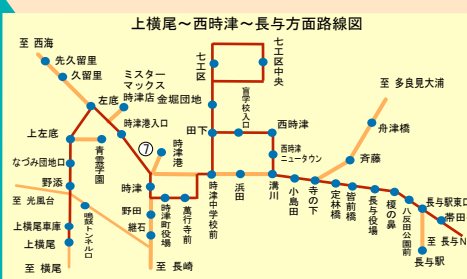

佐世保市

# 長崎バス路線案内図

## NAGASAKI BUS ROUTE MAP

拡大すると各バス停名まで  
ご覧頂けます。

本社・営業所所在地

- ① 本社
- ② 桜の里営業所
- ③ 柳営業所
- ④ 松ヶ枝営業所
- ⑤ 神の島営業所
- ⑥ 大橋営業所
- ⑦ 時津営業所
- ⑧ ダイヤランド営業所
- ⑨ 長崎バス観光
- ⑩ さいかい交通

### 市街地路線図